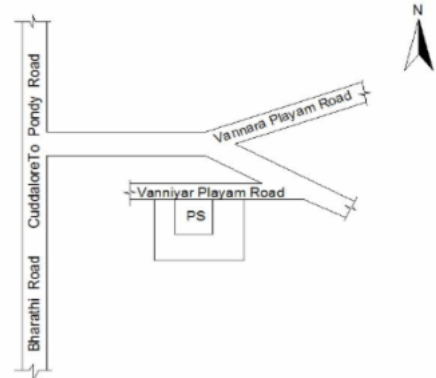

Key MAP View