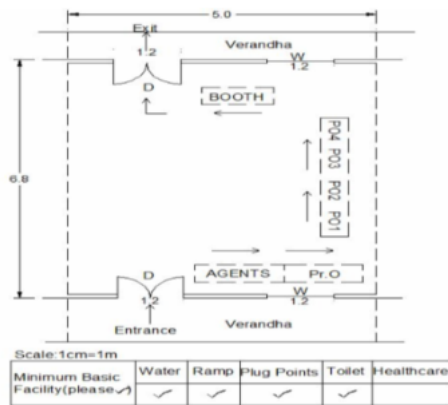

வாக்காளர் பதிவு அலுவலரின்
கையொப்பம்

Nazri Naksha

Google Map View

Polling Station Building Front View

Polling Station Front View

Cad View

Key MAP View

1 பெயர் : முத்தமிழன் தந்தை பெயர்: சுந்தரம் வீட்டு எண் : 1 வயது : 60 பாலினம் : ஆண் Photo is available	MGM2574838	2 பெயர் : கார்த்திகேயன் தந்தை பெயர்: கோவிந்தராஜ் வீட்டு எண் : 1 வயது : 46 பாலினம் : ஆண் Photo is available	MGM1288026	3 பெயர் : செந்தில்குமார் தந்தை பெயர்: ராமசாமி வீட்டு எண் : 1 வயது : 43 பாலினம் : ஆண் Photo is available	ULP0045716
4 பெயர் : மணிகண்டன் தந்தை பெயர்: கருணாநிதி வீட்டு எண் : 1 வயது : 42 பாலினம் : ஆண் Photo is available	MGM3737996	5 பெயர் : ஹேமலதா கணவர் பெயர்: வசிராஜ் வீட்டு எண் : 1 வயது : 40 பாலினம் : பெண் Photo is available	ULP1106830	6 பெயர் : மதுமதி கணவர் பெயர்: ஸ்ரீநாத் வீட்டு எண் : 1 வயது : 38 பாலினம் : பெண் Photo is available	ULP1106822
7 பெயர் : முருகமணி தந்தை பெயர்: முத்தமிழன் வீட்டு எண் : 1 வயது : 35 பாலினம் : ஆண் Photo is available	ULP0390401	8 பெயர் : கனிமொழி கணவர் பெயர்: சாரங்கராமன் வீட்டு எண் : 1 வயது : 33 பாலினம் : பெண் Photo is available	ULP0716142	9 பெயர் : பானுமதி கணவர் பெயர்: முத்தழகன் வீட்டு எண் : 1-1 வயது : 52 பாலினம் : பெண் Photo is available	ULP1522333
10 பெயர் : பூங்கோதை கணவர் பெயர்: கருணாநிதி வீட்டு எண் : 1-2 வயது : 50 பாலினம் : பெண் Photo is available	ULP1522341	11 பெயர் : கலைச்செல்வி தந்தை பெயர்: கருணாநிதி வீட்டு எண் : 1-2 வயது : 48 பாலினம் : பெண் Photo is available	ULP1522366	12 பெயர் : சத்தியா தந்தை பெயர்: கருணாநிதி வீட்டு எண் : 1-2 வயது : 42 பாலினம் : பெண் Photo is available	ULP1522374
13 பெயர் : சாரங்கராமன் தந்தை பெயர்: கோவிந்தராஜ் வீட்டு எண் : 1-3 வயது : 49 பாலினம் : ஆண் Photo is available	ULP1522382	14 பெயர் : சுபத்ரா.ஞா தந்தை பெயர்: ஞானபழனி வீட்டு எண் : 1A வயது : 26 பாலினம் : பெண் Photo is available	ULP1241157	15 பெயர் : உதயா குமார் தந்தை பெயர்: முனுசாமி வீட்டு எண் : 1ஏ வயது : 24 பாலினம் : ஆண் Photo is available	ULP2020600
16 பெயர் : பவித்ரா தந்தை பெயர்: பலராமன் வீட்டு எண் : 1ஏ வயது : 21 பாலினம் : பெண் Photo is available	ULP2101913	17 பெயர் : ஞானபழனி தந்தை பெயர்: கணேசன் வீட்டு எண் : 1-A வயது : 57 பாலினம் : ஆண் Photo is available	ULP1268028	18 பெயர் : ரொசாரியோரெத்தினராஜ் தந்தை பெயர்: அந்தோணிசாமிபிள்ளை வீட்டு எண் : 1D வயது : 65 பாலினம் : ஆண் Photo is available	ULP1147214
19 பெயர் : அலமேலு கணவர் பெயர்: கோபால் வீட்டு எண் : 1E வயது : 91 பாலினம் : பெண் Photo is available	ULP0304568	20 பெயர் : தனலட்சுமி கணவர் பெயர்: சோமசுந்தரம் வீட்டு எண் : 1E வயது : 87 பாலினம் : பெண் Photo is available	ULP1522390	21 பெயர் : சோமசுந்தரம் தந்தை பெயர்: ராமானுஜம் வீட்டு எண் : 1E வயது : 87 பாலினம் : ஆண் Photo is available	ULP1522408
22 பெயர் : இராமமூர்த்தி தந்தை பெயர்: வெங்கடாசலம் வீட்டு எண் : 1E வயது : 74 பாலினம் : ஆண் Photo is available	ULP0304519	23 பெயர் : கஸ்தூரி கணவர் பெயர்: தாமோதரன் வீட்டு எண் : 1E வயது : 68 பாலினம் : பெண் Photo is available	ULP0304493	24 பெயர் : பாஸ்கரன் தந்தை பெயர்: கந்தசாமி வீட்டு எண் : 1E வயது : 67 பாலினம் : ஆண் Photo is available	ULP0304204
25 பெயர் : குளஞ்சி கணவர் பெயர்: இராமமூர்த்தி வீட்டு எண் : 1E வயது : 64 பாலினம் : பெண் Photo is available	ULP0304584	26 பெயர் : ஜெயந்தி கணவர் பெயர்: குணசேகரன் வீட்டு எண் : 1E வயது : 57 பாலினம் : பெண் Photo is available	ULP0574301	27 பெயர் : வேல்முருகன் தந்தை பெயர்: சம்மந்தம் வீட்டு எண் : 1E வயது : 56 பாலினம் : ஆண் Photo is available	MGM3085321
28 பெயர் : லட்சுமி கணவர் பெயர்: பாஸ்கரன் வீட்டு எண் : 1E வயது : 54 பாலினம் : பெண் Photo is available	ULP0304196	29 பெயர் : செல்வி கணவர் பெயர்: புஷ்பநாதன் வீட்டு எண் : 1E வயது : 54 பாலினம் : பெண் Photo is available	ULP0304444	30 பெயர் : கௌரி கணவர் பெயர்: வேல்முருகன் வீட்டு எண் : 1E வயது : 52 பாலினம் : பெண் Photo is available	MGM3085305