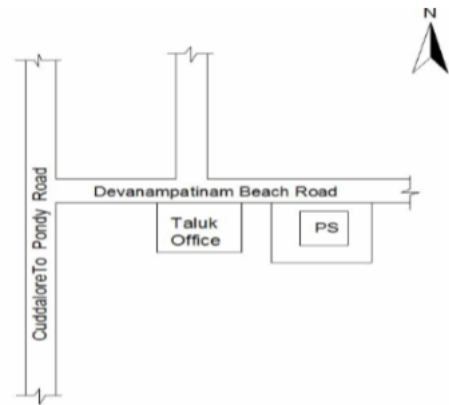

Key MAP View