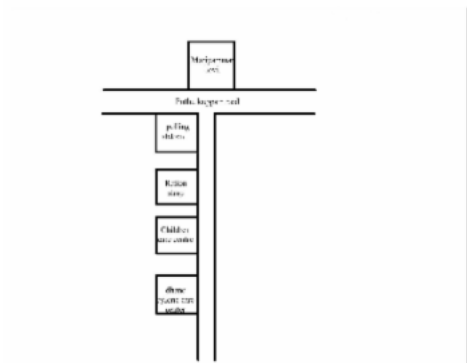

Google Map View

Polling Station Building Front View

Polling Station Front View

Cad View

Key MAP View

1 பெயர் : அமுதா கணவர் பெயர் : பத்மநாபன் வீட்டு எண் : 1 வயது : 57 பாலினம் : பெண் Photo is available	ULP1322130	2 பெயர் : செல்வகுமார் தந்தை பெயர் : பத்மநாபன் வீட்டு எண் : 1 வயது : 41 பாலினம் : ஆண் Photo is available	ULP1317924	3 பெயர் : அஷ்டலக்ஷ்மி செல்வகுமார் கணவர் பெயர் : செல்வகுமார் வீட்டு எண் : 1 வயது : 30 பாலினம் : பெண் Photo is available	ULP2140507
4 பெயர் : பூபாலன் தந்தை பெயர் : குருசாமி வீட்டு எண் : 4 வயது : 66 பாலினம் : ஆண் Photo is available	ULP1826874	5 பெயர் : வளர்மதி கணவர் பெயர் : பூபாலன் வீட்டு எண் : 4 வயது : 60 பாலினம் : பெண் Photo is available	ULP1826882	6 பெயர் : சீத்தாராமன் தந்தை பெயர் : முருகேசன் வீட்டு எண் : 6 வயது : 54 பாலினம் : ஆண் Photo is available	ULP1826908
7 பெயர் : ராமதாஸ் தந்தை பெயர் : முருகேசன் வீட்டு எண் : 6 வயது : 46 பாலினம் : ஆண் Photo is available	MGM2307106	8 பெயர் : பரமேஸ்வரி கணவர் பெயர் : ராமதாஸ் வீட்டு எண் : 6 வயது : 40 பாலினம் : பெண் Photo is available	ULP0671677	9 பெயர் : ஆனந்தபாபு தந்தை பெயர் : தேவநாதன் வீட்டு எண் : 6-59 வயது : 46 பாலினம் : ஆண் Photo is available	ULP0873539
10 பெயர் : பழனியம்மாள் தந்தை பெயர் : குப்புசாமி வீட்டு எண் : 6/71 வயது : 53 பாலினம் : பெண் Photo is available	ULP1255884	11 பெயர் : பரமேஸ்வரி கணவர் பெயர் : சிவராஜ் வீட்டு எண் : 6/92 வயது : 36 பாலினம் : பெண் Photo is available	ULP1333491	S2 12 பெயர் : பரமேஸ்வரி கணவர் பெயர் : இய்யனார் வீட்டு எண் : 6/116 வயது : 33 பாலினம் : பெண் Photo is available	ULP1919778
13 பெயர் : செல்வம் தந்தை பெயர் : சிவசங்கரன் வீட்டு எண் : 7 வயது : 59 பாலினம் : ஆண் Photo is available	MGM1192996	14 பெயர் : வித்யவள்ளி கணவர் பெயர் : செல்வம் வீட்டு எண் : 7 வயது : 49 பாலினம் : பெண் Photo is available	MGM3609963	15 பெயர் : ரேஷ்மா தந்தை பெயர் : செல்வம் வீட்டு எண் : 07 வயது : 26 பாலினம் : பெண் Photo is available	ULP1919638
16 பெயர் : தெய்வானை தந்தை பெயர் : செல்வம் வீட்டு எண் : 07 வயது : 23 பாலினம் : பெண் Photo is available	ULP1919547	17 பெயர் : சிவபாலன் செல்வம் தந்தை பெயர் : செல்வம் வீட்டு எண் : 7 வயது : 21 பாலினம் : ஆண் Photo is available	ULP2067395	18 பெயர் : நாராயணன் தந்தை பெயர் : கண்ணன் வீட்டு எண் : 8 வயது : 54 பாலினம் : ஆண் Photo is available	ULP1826916
19 பெயர் : சூபாஷினி கணவர் பெயர் : நாராயணன் வீட்டு எண் : 8 வயது : 46 பாலினம் : பெண் Photo is available	ULP0671628	20 பெயர் : மோனிக்ஷ தந்தை பெயர் : நாராயணன் வீட்டு எண் : 8 வயது : 20 பாலினம் : ஆண் Photo is available	ULP2132264	21 பெயர் : பற்குணன் தந்தை பெயர் : கண்ணன் வீட்டு எண் : 10 வயது : 50 பாலினம் : ஆண் Photo is available	ULP1826924
22 பெயர் : விஜயா கணவர் பெயர் : பர்குணன் வீட்டு எண் : 10 வயது : 38 பாலினம் : பெண் Photo is available	ULP1137686	23 பெயர் : வெங்கட்ராமன் தந்தை பெயர் : கலியபெருமாள் வீட்டு எண் : 13 வயது : 50 பாலினம் : ஆண் Photo is available	ULP1826940	24 பெயர் : லோகநாதன் தந்தை பெயர் : சாமிகண்ணு வீட்டு எண் : 13 வயது : 38 பாலினம் : ஆண் Photo is available	ULP2036127
25 பெயர் : லதா ரமேஷ் இதரர் பெயர் : ரமேஷ் வீட்டு எண் : 14 வயது : 48 பாலினம் : பெண் Photo is available	ULP2146611	26 பெயர் : மாரியம்மாள் கணவர் பெயர் : கிருட்டிணன் வீட்டு எண் : 15 வயது : 65 பாலினம் : பெண் Photo is available	ULP1826965	27 பெயர் : ரமேஷ் இதரர் பெயர் : லதா வீட்டு எண் : 16 வயது : 52 பாலினம் : ஆண் Photo is available	ULP2194850
28 பெயர் : கிஷோர் ரமேஷ் தந்தை பெயர் : ரமேஷ் வீட்டு எண் : 16 வயது : 26 பாலினம் : ஆண் Photo is available	ULP2146595	29 பெயர் : ஹரிஷ் ரமேஷ் தந்தை பெயர் : ரமேஷ் வீட்டு எண் : 16 வயது : 21 பாலினம் : ஆண் Photo is available	ULP2144335	30 பெயர் : சிவரத்தினம் கணவர் பெயர் : பலராமன் வீட்டு எண் : 17 வயது : 57 பாலினம் : பெண் Photo is available	ULP2066561