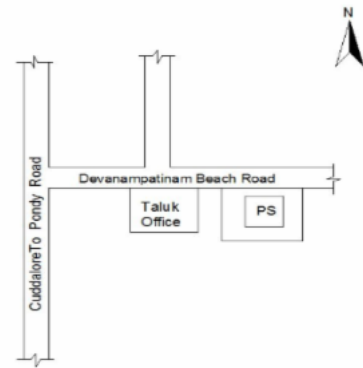

Key MAP View