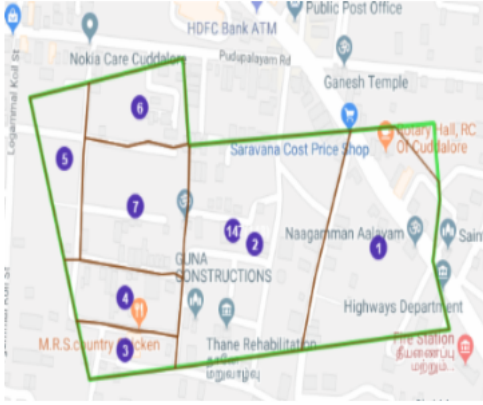

Nazri Naksha