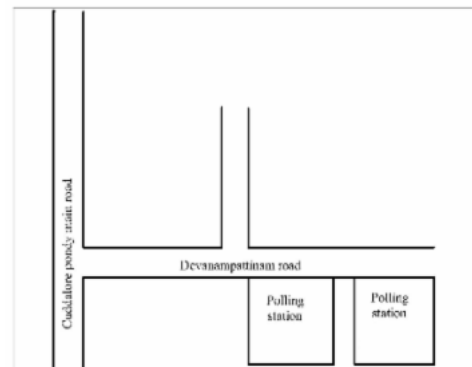

**Polling Station Building Front View**

**Polling Station Front View**

**Cad View**

**Key MAP View**

1 பெயர் : ஜெயசுதா இரா கணவர் பெயர் : ராஜேந்திரன் வீட்டு எண் : 1 வயது : 34 பாலினம் : பெண் Photo is available	ULP2205193	2 பெயர் : அஷோக்குமார் தந்தை பெயர் : ரகோத்தமன் வீட்டு எண் : 1-9 வயது : 27 பாலினம் : ஆண் Photo is available	ULP1174176	3 பெயர் : செல்வி கணவர் பெயர் : ராஜேந்திரன் வீட்டு எண் : 1E வயது : 63 பாலினம் : பெண் Photo is available	ULP0576280
4 பெயர் : புவனேஸ்வரி கணவர் பெயர் : செல்வராஜ் வீட்டு எண் : 1E வயது : 61 பாலினம் : பெண் Photo is available	ULP0306449	5 பெயர் : சங்கீதா தந்தை பெயர் : பாண்டியன் வீட்டு எண் : 1E வயது : 38 பாலினம் : பெண் Photo is available	ULP0576371	6 பெயர் : குபேந்திரன் தந்தை பெயர் : பெருமாள் வீட்டு எண் : 1E வயது : 35 பாலினம் : ஆண் Photo is available	ULP0203943
7 பெயர் : ஆசைதம்பி தந்தை பெயர் : செழியன் வீட்டு எண் : 1E வயது : 28 பாலினம் : ஆண் Photo is available	ULP1064872	8 பெயர் : பேபிகமலா கணவர் பெயர் : கிருஷ்ணமூர்த்தி வீட்டு எண் : 3 வயது : 76 பாலினம் : பெண் Photo is available	ULP0204024	9 பெயர் : சுந்தரமூர்த்தி தந்தை பெயர் : சண்முகம் வீட்டு எண் : 4 வயது : 65 பாலினம் : ஆண் Photo is available	ULP1481837
10 பெயர் : லட்சுமி கணவர் பெயர் : சுந்தரமூர்த்தி வீட்டு எண் : 4 வயது : 56 பாலினம் : பெண் Photo is available	ULP1481845	11 பெயர் : ராகவேந்திரா தந்தை பெயர் : சுந்தரமூர்த்தி வீட்டு எண் : 4 வயது : 33 பாலினம் : ஆண் Photo is available	ULP0576215	12 பெயர் : காஜல் தந்தை பெயர் : முருகன் வீட்டு எண் : 4/19 வயது : 25 பாலினம் : மூன்றாம் பாலினம் Photo is available	ULP2168524
13 பெயர் : சாதனாஸ்ரீ மு தந்தை பெயர் : முருகன் வீட்டு எண் : 4/19 வயது : 20 பாலினம் : பெண் Photo is available	ULP2086320	14 பெயர் : இளங்கோவன் கணவர் பெயர் : பீட்டர் அந்தோணிராஜ் வீட்டு எண் : 5 வயது : 73 பாலினம் : பெண் Photo is available	ULP1481852	15 பெயர் : சூபாவதி கணவர் பெயர் : இளங்கோவன் வீட்டு எண் : 5 வயது : 73 பாலினம் : பெண் Photo is available	ULP1481860
16 பெயர் : ரொசாரியோ அன்டோவினோதா தந்தை பெயர் : மரியஜோசப் இளங்கோவன் வீட்டு எண் : 5 வயது : 43 பாலினம் : பெண் Photo is available	MGM3631025	17 பெயர் : பிலோமினா ல்ஜான்சனீதா தந்தை பெயர் : மரியஜோசப் இளங்கோவன் வீட்டு எண் : 5 வயது : 42 பாலினம் : பெண் Photo is available	MGM1563980	18 பெயர் : வேல்முருகன் தந்தை பெயர் : காந்தி வீட்டு எண் : 5/21 வயது : 48 பாலினம் : ஆண் Photo is available	ULP1336577
19 பெயர் : பாலாஜி தந்தை பெயர் : ராமு வீட்டு எண் : 5-23 வயது : 31 பாலினம் : ஆண் Photo is available	ULP0905588	20 பெயர் : வைத்தியநாதன் தந்தை பெயர் : பெருமாள் வீட்டு எண் : 6 வயது : 78 பாலினம் : ஆண் Photo is available	ULP0717462	21 பெயர் : அல்வி கணவர் பெயர் : வைத்தியநாதன் வீட்டு எண் : 6 வயது : 68 பாலினம் : பெண் Photo is available	ULP0717447
22 பெயர் : சி பிரான்சிஸ் தந்தை பெயர் : கிறிஸ்டியான் வீட்டு எண் : 7 வயது : 70 பாலினம் : ஆண் Photo is available	ULP1481878	23 பெயர் : மேரி அன்டோன்ட் சாந்தகுமாரி கணவர் பெயர் : பிரான்சிஸ் வீட்டு எண் : 7 வயது : 69 பாலினம் : பெண் Photo is available	ULP0111914	24 பெயர் : லிகோரி தந்தை பெயர் : செபஸ்டியான் வீட்டு எண் : 8 வயது : 77 பாலினம் : பெண் Photo is available	ULP1481886
25 பெயர் : சிவசண்முகம் தந்தை பெயர் : ஜெயராமன் வீட்டு எண் : 10 வயது : 60 பாலினம் : ஆண் Photo is available	ULP0306621	26 பெயர் : கோதை கணவர் பெயர் : சிவசண்முகம் வீட்டு எண் : 10-25 வயது : 47 பாலினம் : பெண் Photo is available	ULP0047035	27 பெயர் : ஷாமினி தந்தை பெயர் : சிவசண்முகம் வீட்டு எண் : 10/25 வயது : 25 பாலினம் : பெண் Photo is available	ULP1238310
28 பெயர் : விஜயலட்சுமி கணவர் பெயர் : ஆனந்தகுமார் வீட்டு எண் : 10A வயது : 41 பாலினம் : பெண் Photo is available	ULP0905596	29 பெயர் : மதிமாறன் தந்தை பெயர் : பரமசிவம் வீட்டு எண் : 11 வயது : 67 பாலினம் : ஆண் Photo is available	ULP0827998	30 பெயர் : கிரிஜாம்பிகை கணவர் பெயர் : மதிமாறன் வீட்டு எண் : 11 வயது : 54 பாலினம் : பெண் Photo is available	ULP0827956