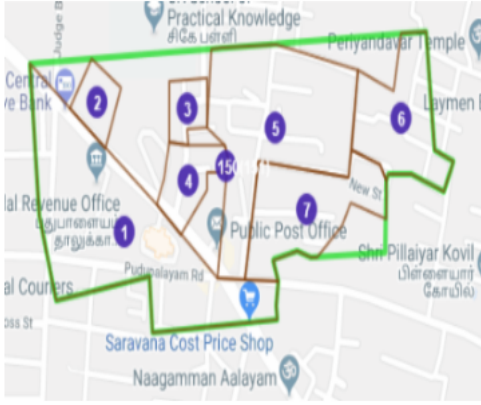

3. வாக்குச் சாவடியின் விவரங்கள்

<p>வாக்குச் சாவடியின் எண் மற்றும் பெயர் :</p> <p>163 - மாநகராட்சி நடுநிலைப்பள்ளி,மேற்குபகுதி தெற்குபார்த்த கட்டிடம் கிழக்கு பக்க பகுதி,புதுப்பாளையம் - 607001</p> <p>வாக்குச் சாவடியின் முகவரி :</p> <p>மாநகராட்சி நடுநிலைப்பள்ளி, புதுபாளையம் - 607001</p>	<p>வாக்குச் சாவடியின் வகைப்பாடு (ஆண்/பெண்/பொது)</p>	<p>பொது</p>
	<p>துணை வாக்குச் சாவடிகளின் எண்ணிக்கை :</p>	<p>0</p>

4. வாக்காளர்களின் எண்ணிக்கை

தொடங்கும் வரிசை எண்	முடியும் வரிசை எண்.	நிகர வாக்காளர்களின் எண்ணிக்கை			
		ஆண்	பெண்	மூன்றாம் பாலினம்	மொத்தம்
1	929	435	482	2	919

கையொப்பம்

Nazri Naksha

Google Map View

Polling Station Building Front View