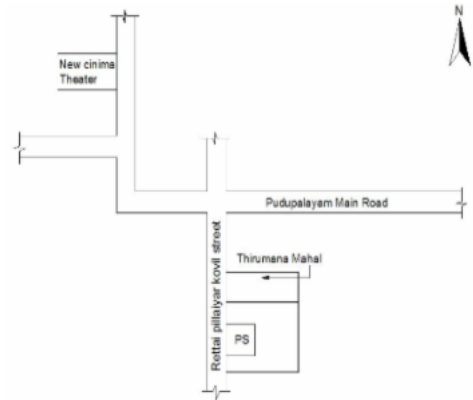

Key MAP View