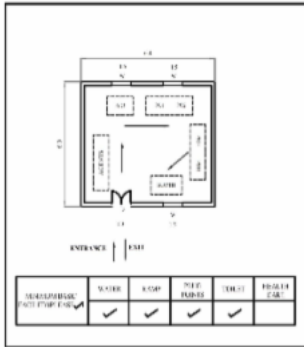

Google Map View

Polling Station Building Front View

Polling Station Front View

Cad View

Key MAP View

1 பெயர் : பிரபாகரன் தந்தை பெயர் : ராஜ்குமார் வீட்டு எண் : 1 வயது : 28 பாலினம் : ஆண் Photo is available	ULP1108091	2 பெயர் : மணிமாறன் தந்தை பெயர் : ரவி வீட்டு எண் : 1 வயது : 28 பாலினம் : ஆண் Photo is available	ULP1108133	3 பெயர் : சக்திவேல் தந்தை பெயர் : முத்துராமலிங்கம் வீட்டு எண் : 1 வயது : 26 பாலினம் : ஆண் Photo is available	ULP1250448
4 பெயர் : தேவி கணவர் பெயர் : செல்வராஜன் வீட்டு எண் : 1E வயது : 88 பாலினம் : பெண் Photo is available	ULP0579409	5 பெயர் : நடராஜ் தந்தை பெயர் : தங்கவேல் வீட்டு எண் : 1E வயது : 72 பாலினம் : ஆண் Photo is available	ULP0310466	6 பெயர் : இராமலிங்கம் தந்தை பெயர் : வேலாயுதம் வீட்டு எண் : 1E வயது : 70 பாலினம் : ஆண் Photo is available	ULP1491067
7 பெயர் : வசந்தா கணவர் பெயர் : நடராஜன் வீட்டு எண் : 1E வயது : 62 பாலினம் : பெண் Photo is available	ULP0310128	8 பெயர் : அப்துல்ரஹீம் தந்தை பெயர் : முனீர் பாஷா வீட்டு எண் : 1E வயது : 44 பாலினம் : ஆண் Photo is available	ULP0579243	9 பெயர் : ராபியா தந்தை பெயர் : சம்சுமால் வீட்டு எண் : 1E வயது : 44 பாலினம் : பெண் Photo is available	ULP0579664
10 பெயர் : சியாமளா தந்தை பெயர் : இளங்கோவன் வீட்டு எண் : 1E வயது : 36 பாலினம் : பெண் Photo is available	ULP0718908	11 பெயர் : சுகாசினி கணவர் பெயர் : ஹேமராஜ் வீட்டு எண் : 1E வயது : 35 பாலினம் : பெண் Photo is available	ULP0310326	12 பெயர் : மணிகண்டன் தந்தை பெயர் : ஏழுமலை வீட்டு எண் : 1E வயது : 35 பாலினம் : ஆண் Photo is available	ULP0579797
13 பெயர் : ராஜி தந்தை பெயர் : ராமலிங்கம் வீட்டு எண் : 1E வயது : 33 பாலினம் : ஆண் Photo is available	ULP0579607	14 பெயர் : சரஸ்வதி தந்தை பெயர் : துரைசாமி வீட்டு எண் : 1E வயது : 32 பாலினம் : பெண் Photo is available	ULP0579433	15 பெயர் : சசிப்பிரியா தந்தை பெயர் : ஆறுமுகம் வீட்டு எண் : 1E வயது : 32 பாலினம் : பெண் Photo is available	ULP0579326
16 பெயர் : ராதிகா தந்தை பெயர் : ராஜேந்திரன் வீட்டு எண் : 1E வயது : 32 பாலினம் : பெண் Photo is available	ULP0579565	17 பெயர் : பிரேம்குமார் தந்தை பெயர் : பாபு வீட்டு எண் : 1E வயது : 32 பாலினம் : ஆண் Photo is available	ULP0718767	18 பெயர் : லலிதா கணவர் பெயர் : பாலமுருகன் வீட்டு எண் : 2 வயது : 50 பாலினம் : பெண் Photo is available	MGM3799483
19 பெயர் : ராஜபுரி கணவர் பெயர் : சதீஷ் வீட்டு எண் : 2 வயது : 36 பாலினம் : பெண் Photo is available	ULP0718841	20 பெயர் : மூர்த்தி தந்தை பெயர் : முனுசாமி வீட்டு எண் : 3 வயது : 60 பாலினம் : ஆண் Photo is available	ULP0309708	21 பெயர் : பழனிமுருகன் தந்தை பெயர் : துரை வீட்டு எண் : 3 வயது : 58 பாலினம் : ஆண் Photo is available	MGM3733151
22 பெயர் : லட்சுமி கணவர் பெயர் : மூர்த்தி வீட்டு எண் : 3 வயது : 55 பாலினம் : பெண் Photo is available	ULP0310268	23 பெயர் : சத்யா தந்தை பெயர் : மூர்த்தி வீட்டு எண் : 3 வயது : 23 பாலினம் : பெண் Photo is available	ULP1924554	24 பெயர் : சீனுவாசன் தந்தை பெயர் : மாணிக்கம் வீட்டு எண் : 4 வயது : 71 பாலினம் : ஆண் Photo is available	MGM3726932
25 பெயர் : கலாவதி கணவர் பெயர் : சீனுவாசன் வீட்டு எண் : 4 வயது : 68 பாலினம் : பெண் Photo is available	MGM3726965	26 பெயர் : சுதாகர் தந்தை பெயர் : சீனுவாசன் வீட்டு எண் : 4 வயது : 48 பாலினம் : ஆண் Photo is available	MGM3726957	27 பெயர் : ராஜேஸ்வரி கணவர் பெயர் : தியாகராஜன் வீட்டு எண் : 4 வயது : 44 பாலினம் : பெண் Photo is available	MGM3799491
28 பெயர் : மீனா கணவர் பெயர் : சுதாகர் வீட்டு எண் : 4 வயது : 42 பாலினம் : பெண் Photo is available	MGM3727005	29 பெயர் : உதய சந்தான கிருஷ்ணன் தந்தை பெயர் : தியாகராஜன் வீட்டு எண் : 4 வயது : 24 பாலினம் : ஆண் Photo is available	ULP1904275	30 பெயர் : சந்தனபிரியா தந்தை பெயர் : தியாகராஜன் வீட்டு எண் : 4 வயது : 19 பாலினம் : பெண் Photo is available	ULP2202760