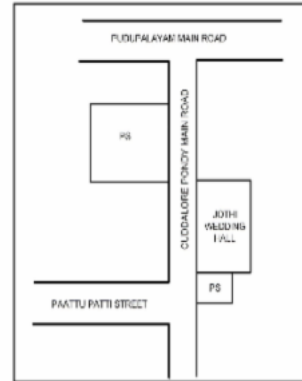

Key MAP View