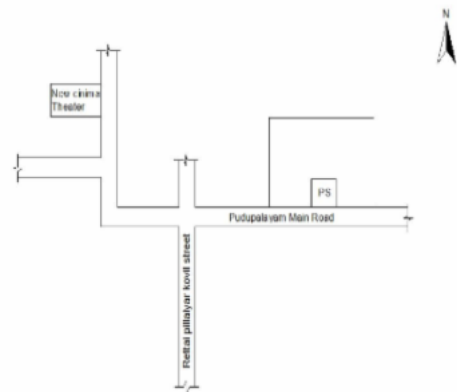

Key MAP View