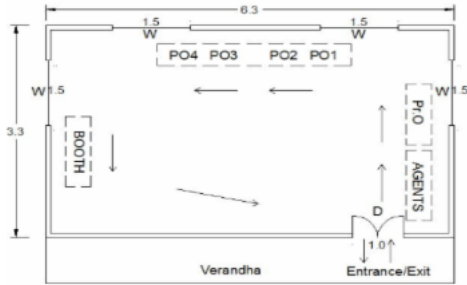

Google Map View

Polling Station Building Front View

Polling Station Front View

Cad View

Scale: 1cm=1m

Minimum Basic Facility (please ✓)	Water	Ramp	Plug Points	Toilet	Healthcare
	✓	✓	✓	✓	

Key MAP View

சட்டமன்றத் தொகுதியின் எண் மற்றும் பெயர் : 155-கடலூர் பிரிவு எண் மற்றும் பெயர் 1-கடலூர் (மா), வார்டு 20சக்கரை தெரு