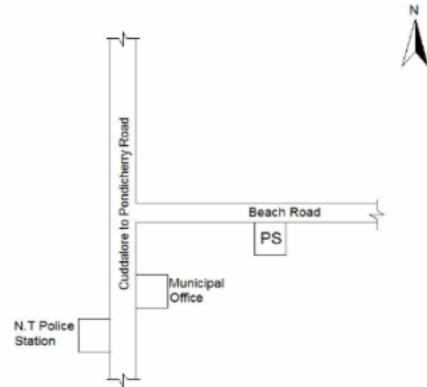

Google Map View

Polling Station Building Front View

Polling Station Front View

Cad View

Scale: 1cm=1m

Minimum Basic Facility (please ✓)	Water	Ramp	Plug Points	Toilet	Healthcare
	✓	✓	✓	✓	

Key MAP View

சட்டமன்றத் தொகுதியின் எண் மற்றும் பெயர் : 155-கடலூர் பிரிவு எண் மற்றும் பெயர் 1-கடலூர் (மா), வார்டு 20சக்கரை தெரு