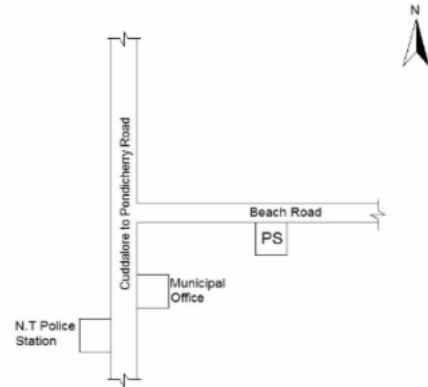

Key MAP View