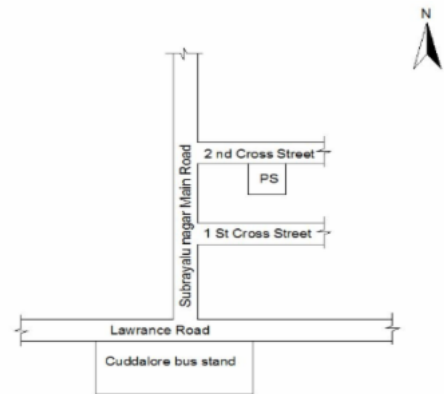

Key MAP View