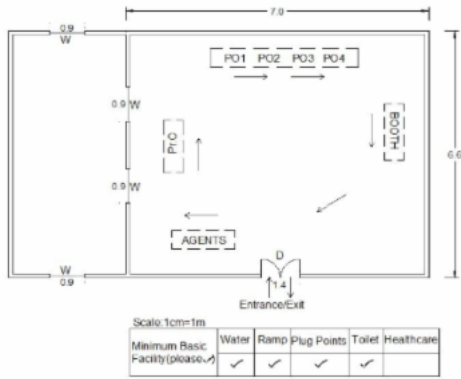

Google Map View

Polling Station Building Front View

Polling Station Front View

Cad View

Key MAP View

சட்டமன்றத் தொகுதியின் எண் மற்றும் பெயர் : 155-கடலூர்
பிரிவு எண் மற்றும் பெயர் 1-கடலூர் (மா), வார்டு 27தெய்வநாயகம் சந்து