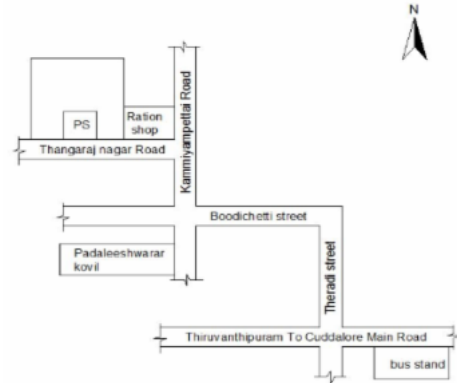

Google Map View

Polling Station Building Front View

Polling Station Front View

Cad View

Key MAP View

சட்டமன்றத் தொகுதியின் எண் மற்றும் பெயர் : 155-கடலூர்
பிரிவு எண் மற்றும் பெயர் 1-கடலூர் (மா), வார்டு 27தெய்வநாயகம் சந்து