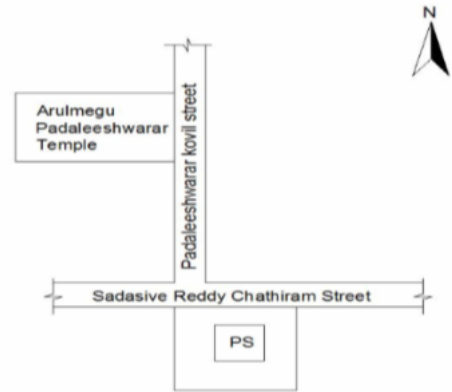

Key MAP View