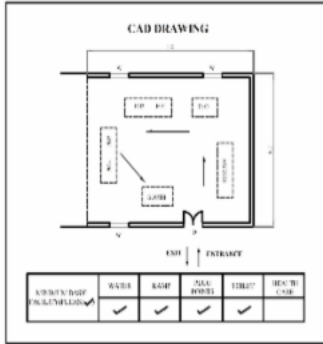

Google Map View

Polling Station Building Front View

Polling Station Front View

Cad View

Key MAP View

சட்டமன்றத் தொகுதியின் எண் மற்றும் பெயர் : 155-கடலூர்
பிரிவு எண் மற்றும் பெயர் 1-கடலூர் (மா), வார்டு 25மாரியம்மன்கோயில்தெரு