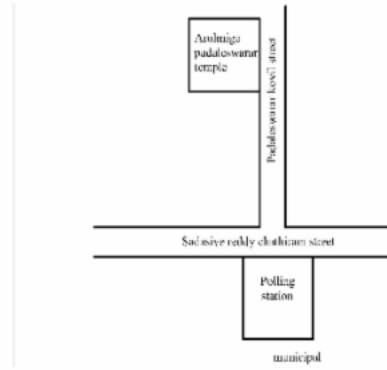

Google Map View

Polling Station Building Front View

Polling Station Front View

Cad View

Key MAP View

சட்டமன்றத் தொகுதியின் எண் மற்றும் பெயர் : 155-கடலூர்
பிரிவு எண் மற்றும் பெயர் 1-கடலூர் (மா), வார்டு 25மாரியம்மன்கோயில்தெரு