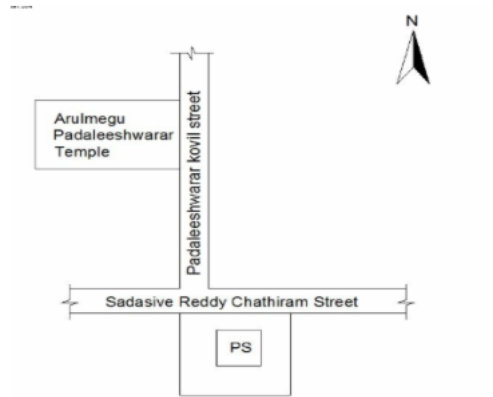

வாக்காளர் பதிவு அலுவலரின்
கையொப்பம்

Nazri Naksha

Google Map View

Polling Station Building Front View

Polling Station Front View

Cad View

Key MAP View

சட்டமன்றத் தொகுதியின் எண் மற்றும் பெயர் : 155-கடலூர் பிரிவு எண் மற்றும் பெயர் 1-கடலூர் (மா), வார்டு 25பூந்தோட்டம் வீடுகள்