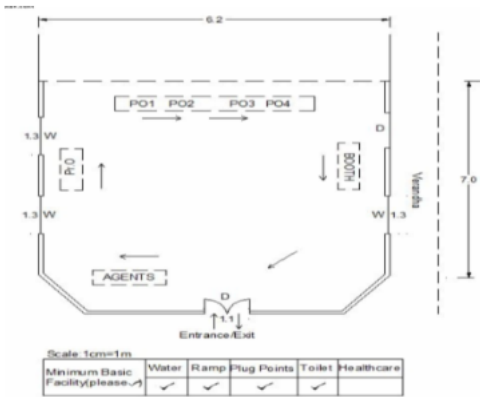

வாக்காளர் பதிவு அலுவலரின்
கையொப்பம்

Nazri Naksha

Google Map View

Polling Station Building Front View

Polling Station Front View

Cad View

Key MAP View

சட்டமன்றத் தொகுதியின் எண் மற்றும் பெயர் : 155-கடலூர் பிரிவு எண் மற்றும் பெயர் 1-கடலூர் (மா), வார்டு 25பூந்தோட்டம் வீடுகள்