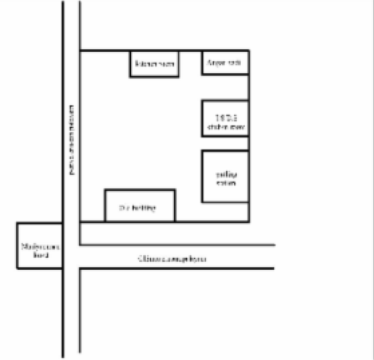

Key MAP View