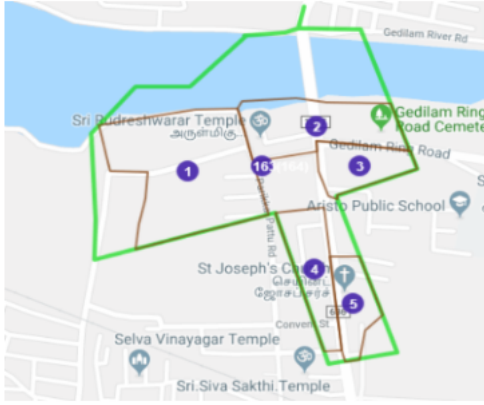

Nazri Naksha