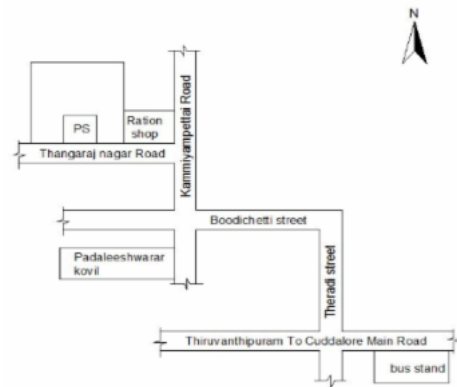

Key MAP View