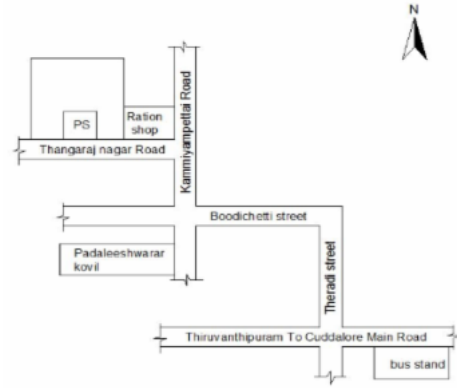

Key MAP View