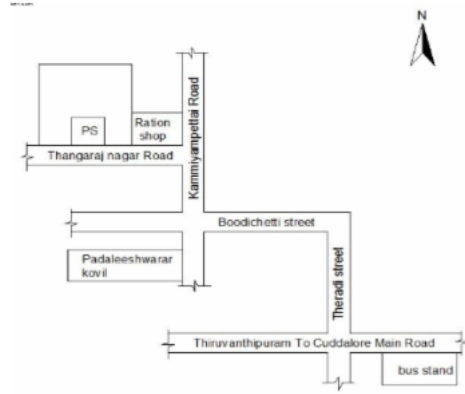

Key MAP View