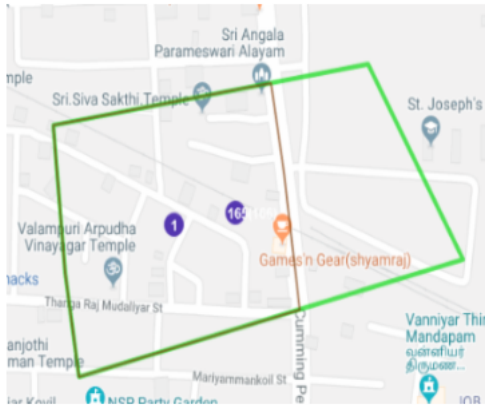

3. வாக்குச் சாவடியின் விவரங்கள்

<p>வாக்குச் சாவடியின் எண் மற்றும் பெயர் :</p> <p>183 - புனித வளனார் மேல்நிலைப்பள்ளி, பழைய கட்டிடம் கிழக்கு பார்த்த கட்டிடம் அறை எண்.02, கம்மியம்பேட்டை - 607002</p> <p>வாக்குச் சாவடியின் முகவரி :</p> <p>புனித வளனார் மேல்நிலைப்பள்ளி, கம்மியம்பேட்டை - 607002</p>	<p>வாக்குச் சாவடியின் வகைப்பாடு (ஆண்/பெண்/பொது)</p>	<p>பொது</p>
	<p>துணை வாக்குச் சாவடிகளின் எண்ணிக்கை :</p>	<p>0</p>

4. வாக்காளர்களின் எண்ணிக்கை

தொடங்கும் வரிசை எண்	முடியும் வரிசை எண்.	நிகர வாக்காளர்களின் எண்ணிக்கை			
		ஆண்	பெண்	மூன்றாம் பாலினம்	மொத்தம்
1	850	403	442	0	845

கையொப்பம்

Nazri Naksha

Google Map View

Polling Station Building Front View