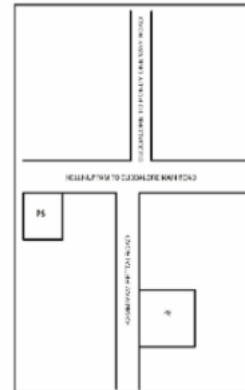

Key MAP View