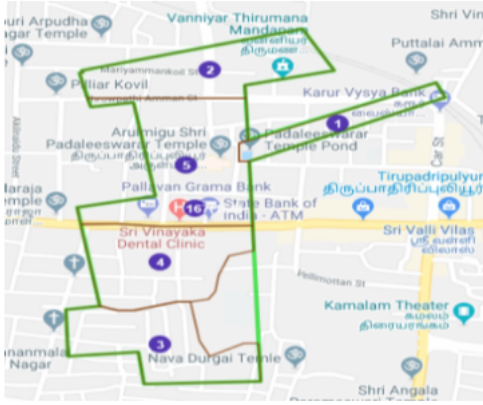

Nazri Naksha