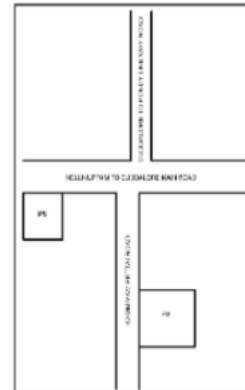

Key MAP View