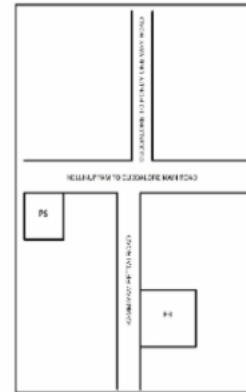

Key MAP View