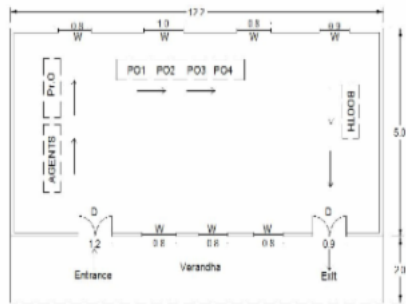

Google Map View

Polling Station Building Front View

Polling Station Front View

Cad View

Key MAP View

1 பெயர் : விமலா கணவர் பெயர்: சண்முகம் வீட்டு எண் : 1 வயது : 57 பாலினம் : பெண் Photo is available	MGM2304673	2 பெயர் : தங்கம் தந்தை பெயர்: வெங்கடேசன் வீட்டு எண் : 1 வயது : 50 பாலினம் : ஆண் Photo is available	MGM1190636	3 பெயர் : சகீலா கணவர் பெயர்: தங்கம் வீட்டு எண் : 1 வயது : 43 பாலினம் : பெண் Photo is available	MGM2304665
4 பெயர் : எழில் தேவி கணவர் பெயர்: சுதாகர் வீட்டு எண் : 1 வயது : 40 பாலினம் : பெண் Photo is available	ULP1994425	5 பெயர் : சுதர்சன் தந்தை பெயர்: சண்முகம் வீட்டு எண் : 1 வயது : 28 பாலினம் : ஆண் Photo is available	ULP1028471	6 பெயர் : அசோக் தந்தை பெயர்: ஆறுமுகம் வீட்டு எண் : 1 வயது : 28 பாலினம் : ஆண் Photo is available	ULP1028604
7 பெயர் : சசிதரன் .த தந்தை பெயர்: தங்கம் .வெ வீட்டு எண் : 1 வயது : 23 பாலினம் : ஆண் Photo is available	ULP1932284	8 பெயர் : லீலாவதி தந்தை பெயர்: ஜெய வரதன் வீட்டு எண் : 1 வயது : 22 பாலினம் : பெண் Photo is available	ULP2017119	9 பெயர் : கமலா கணவர் பெயர்: அரிகிருஷ்ணன் வீட்டு எண் : 1E வயது : 74 பாலினம் : பெண் Photo is available	MGM1549252
10 பெயர் : சரசு கணவர் பெயர்: சுப்ரமணி வீட்டு எண் : 1E வயது : 59 பாலினம் : பெண் Photo is available	ULP1718154	11 பெயர் : அஞ்சலை கணவர் பெயர்: ரமேஷ் வீட்டு எண் : 1E வயது : 53 பாலினம் : பெண் Photo is available	ULP0475897	12 பெயர் : கண்ணகி கணவர் பெயர்: தன்ராசு வீட்டு எண் : 1E வயது : 52 பாலினம் : பெண் Photo is available	ULP0931147
13 பெயர் : பக்கிரிசாமி தந்தை பெயர்: கங்காதுரை வீட்டு எண் : 1E வயது : 49 பாலினம் : ஆண் Photo is available	ULP0476176	14 பெயர் : அமுதவள்ளி கணவர் பெயர்: அருமைநாதன் வீட்டு எண் : 1E வயது : 46 பாலினம் : பெண் Photo is available	ULP0475848	15 பெயர் : புண்ணியகோடி கணவர் பெயர்: ஜெயராமன் வீட்டு எண் : 1E வயது : 44 பாலினம் : பெண் Photo is available	ULP0417444
16 பெயர் : ரூபாலியா கணவர் பெயர்: வேல்முருகன் வீட்டு எண் : 1E வயது : 40 பாலினம் : பெண் Photo is available	ULP0475855	17 பெயர் : சுமதி கணவர் பெயர்: பாலமோகன் வீட்டு எண் : 1E வயது : 38 பாலினம் : பெண் Photo is available	ULP0931055	18 பெயர் : உமாதேவி கணவர் பெயர்: ரவி வீட்டு எண் : 1E வயது : 36 பாலினம் : பெண் Photo is available	ULP0931113
19 பெயர் : கங்கா கணவர் பெயர்: கோவிந்தராசு வீட்டு எண் : 1E வயது : 35 பாலினம் : பெண் Photo is available	ULP0672345	20 பெயர் : புவனேஸ்வரி கணவர் பெயர்: பாரதி வீட்டு எண் : 1E வயது : 34 பாலினம் : பெண் Photo is available	ULP0672022	21 பெயர் : செளந்தரி தாயின் பெயர்: லக்ஷ்மி வீட்டு எண் : 1E வயது : 29 பாலினம் : பெண் Photo is available	ULP0931097
22 பெயர் : தமிழ் செல்வி கணவர் பெயர்: பாண்டியன் வீட்டு எண் : 1E வயது : 25 பாலினம் : பெண் Photo is available	ULP1254127	23 பெயர் : தேவி கணவர் பெயர்: பாக்யதாஸ் வீட்டு எண் : 2 வயது : 35 பாலினம் : பெண் Photo is available	ULP0672097	24 பெயர் : ராணி கணவர் பெயர்: ஏழுமலை வீட்டு எண் : 3 வயது : 66 பாலினம் : பெண் Photo is available	MGM3762887
25 பெயர் : மாலதி கணவர் பெயர்: ரவி வீட்டு எண் : 3 வயது : 59 பாலினம் : பெண் Photo is available	MGM3762911	26 பெயர் : காத்தவராயன் தந்தை பெயர்: முனுசாமி வீட்டு எண் : 3 வயது : 53 பாலினம் : ஆண் Photo is available	ULP0475939	27 பெயர் : புஷ்பலதா தந்தை பெயர்: அமாவாசை வீட்டு எண் : 3 வயது : 38 பாலினம் : பெண் Photo is available	ULP0672378
28 பெயர் : சரளா தந்தை பெயர்: ரவி வீட்டு எண் : 3 வயது : 29 பாலினம் : பெண் Photo is available	ULP1086800	29 பெயர் : முத்துக்குமார் தந்தை பெயர்: ரவி வீட்டு எண் : 3 வயது : 26 பாலினம் : ஆண் Photo is available	ULP1227966	30 பெயர் : எலிசபெத் கணவர் பெயர்: புருஷோத்தமன் வீட்டு எண் : 3/NA வயது : 33 பாலினம் : பெண் Photo is available	ULP1318625