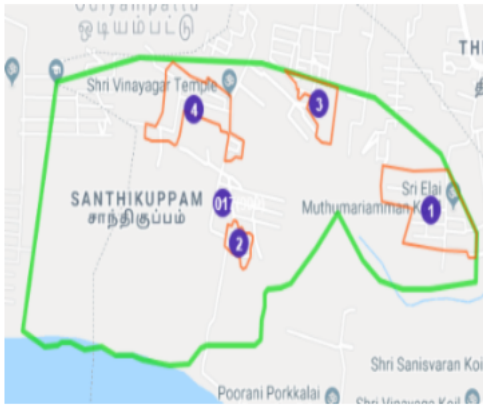

Nazri Naksha