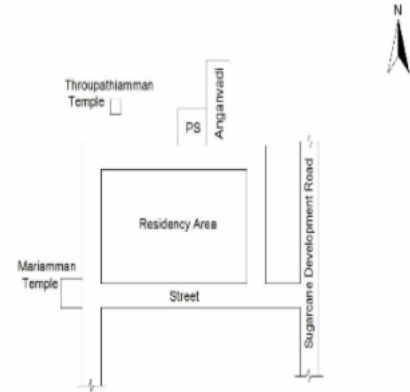

Google Map View

Polling Station Building Front View

Polling Station Front View

Cad View

Key MAP View

1 பெயர் : விமலா கணவர் பெயர்: சண்முகம் வீட்டு எண் : 1 வயது : 57 பாலினம் : பெண் Photo is available	MGM2304673	2 பெயர் : தங்கம் தந்தை பெயர்: வெங்கடேசன் வீட்டு எண் : 1 வயது : 50 பாலினம் : ஆண் Photo is available	MGM1190636	3 பெயர் : சகீலா கணவர் பெயர்: தங்கம் வீட்டு எண் : 1 வயது : 43 பாலினம் : பெண் Photo is available	MGM2304665
4 பெயர் : எழில் தேவி கணவர் பெயர்: சுதாகர் வீட்டு எண் : 1 வயது : 40 பாலினம் : பெண் Photo is available	ULP1994425	5 பெயர் : சுதர்சன் தந்தை பெயர்: சண்முகம் வீட்டு எண் : 1 வயது : 28 பாலினம் : ஆண் Photo is available	ULP1028471	6 பெயர் : அசோக் தந்தை பெயர்: ஆறுமுகம் வீட்டு எண் : 1 வயது : 28 பாலினம் : ஆண் Photo is available	ULP1028604
7 பெயர் : சசிதரன் .த தந்தை பெயர்: தங்கம் .வெ வீட்டு எண் : 1 வயது : 23 பாலினம் : ஆண் Photo is available	ULP1932284	8 பெயர் : லீலாவதி தந்தை பெயர்: ஜெய வரதன் வீட்டு எண் : 1 வயது : 22 பாலினம் : பெண் Photo is available	ULP2017119	9 பெயர் : கமலா கணவர் பெயர்: அரிகிருஷ்ணன் வீட்டு எண் : 1E வயது : 74 பாலினம் : பெண் Photo is available	MGM1549252
10 பெயர் : சரசு கணவர் பெயர்: சுப்ரமணி வீட்டு எண் : 1E வயது : 59 பாலினம் : பெண் Photo is available	ULP1718154	11 பெயர் : அஞ்சலை கணவர் பெயர்: ரமேஷ் வீட்டு எண் : 1E வயது : 53 பாலினம் : பெண் Photo is available	ULP0475897	12 பெயர் : கண்ணகி கணவர் பெயர்: தன்ராசு வீட்டு எண் : 1E வயது : 52 பாலினம் : பெண் Photo is available	ULP0931147
13 பெயர் : பக்கிரிசாமி தந்தை பெயர்: கங்காதுரை வீட்டு எண் : 1E வயது : 49 பாலினம் : ஆண் Photo is available	ULP0476176	14 பெயர் : அமுதவள்ளி கணவர் பெயர்: அருமைநாதன் வீட்டு எண் : 1E வயது : 46 பாலினம் : பெண் Photo is available	ULP0475848	15 பெயர் : புண்ணியகோடி கணவர் பெயர்: ஜெயராமன் வீட்டு எண் : 1E வயது : 44 பாலினம் : பெண் Photo is available	ULP0417444
16 பெயர் : ரூபாலியா கணவர் பெயர்: வேல்முருகன் வீட்டு எண் : 1E வயது : 40 பாலினம் : பெண் Photo is available	ULP0475855	17 பெயர் : சுமதி கணவர் பெயர்: பாலமோகன் வீட்டு எண் : 1E வயது : 38 பாலினம் : பெண் Photo is available	ULP0931055	18 பெயர் : உமாதேவி கணவர் பெயர்: ரவி வீட்டு எண் : 1E வயது : 36 பாலினம் : பெண் Photo is available	ULP0931113
19 பெயர் : கங்கா கணவர் பெயர்: கோவிந்தராசு வீட்டு எண் : 1E வயது : 35 பாலினம் : பெண் Photo is available	ULP0672345	20 பெயர் : புவனேஸ்வரி கணவர் பெயர்: பாரதி வீட்டு எண் : 1E வயது : 34 பாலினம் : பெண் Photo is available	ULP0672022	21 பெயர் : செளந்தரி தாயின் பெயர்: லக்ஷ்மி வீட்டு எண் : 1E வயது : 29 பாலினம் : பெண் Photo is available	ULP0931097
22 பெயர் : தமிழ் செல்வி கணவர் பெயர்: பாண்டியன் வீட்டு எண் : 1E வயது : 25 பாலினம் : பெண் Photo is available	ULP1254127	23 பெயர் : தேவி கணவர் பெயர்: பாக்யதாஸ் வீட்டு எண் : 2 வயது : 35 பாலினம் : பெண் Photo is available	ULP0672097	24 பெயர் : ராணி கணவர் பெயர்: ஏழுமலை வீட்டு எண் : 3 வயது : 66 பாலினம் : பெண் Photo is available	MGM3762887
25 பெயர் : மாலதி கணவர் பெயர்: ரவி வீட்டு எண் : 3 வயது : 59 பாலினம் : பெண் Photo is available	MGM3762911	26 பெயர் : காத்தவராயன் தந்தை பெயர்: முனுசாமி வீட்டு எண் : 3 வயது : 53 பாலினம் : ஆண் Photo is available	ULP0475939	27 பெயர் : புஷ்பலதா தந்தை பெயர்: அமாவாசை வீட்டு எண் : 3 வயது : 38 பாலினம் : பெண் Photo is available	ULP0672378
28 பெயர் : சரளா தந்தை பெயர்: ரவி வீட்டு எண் : 3 வயது : 29 பாலினம் : பெண் Photo is available	ULP1086800	29 பெயர் : முத்துக்குமார் தந்தை பெயர்: ரவி வீட்டு எண் : 3 வயது : 26 பாலினம் : ஆண் Photo is available	ULP1227966	30 பெயர் : எலிசபெத் கணவர் பெயர்: புருஷோத்தமன் வீட்டு எண் : 3/NA வயது : 33 பாலினம் : பெண் Photo is available	ULP1318625