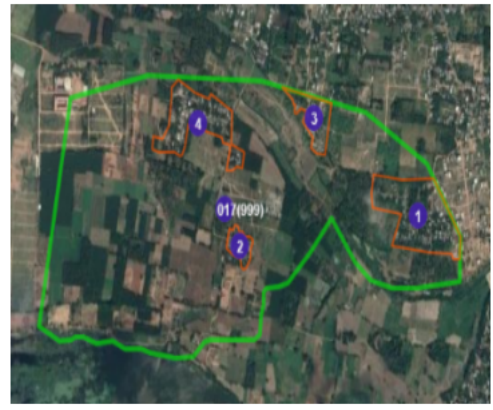

Google Map View