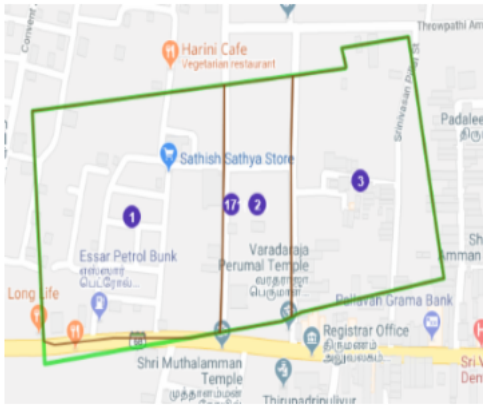

Nazri Naksha