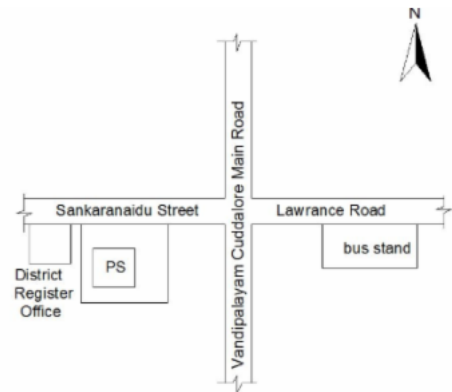

### 3. வாக்குச் சாவடியின் விவரங்கள்

<p>வாக்குச் சாவடியின் எண் மற்றும் பெயர் :</p> <p>191 - அரசு பெண்கள் மேல்நிலைப்பள்ளி, பிளாக் -பி, கிழக்கு பார்த்த கட்டிடத்தின் வடக்கு பக்க அறை, திருப்பாதிரிப்புலியூர் - 607002</p> <p>வாக்குச் சாவடியின் முகவரி :</p> <p>அரசு பெண்கள் மேல்நிலைப்பள்ளி, திருப்பாதிரிப்புலியூர் - 607002</p>	<p><b>வாக்குச் சாவடியின் வகைப்பாடு (ஆண்/பெண்/பொது)</b></p> <p><b>துணை வாக்குச் சாவடிகளின் எண்ணிக்கை :</b></p>	<p>பொது</p> <p>0</p>
--	---	----------------------

**Polling Station Building Front View**

**Polling Station Front View**

**Cad View**

**Key MAP View**

சட்டமன்றத் தொகுதியின் எண் மற்றும் பெயர் : 155-கடலூர்  
பிரிவு எண் மற்றும் பெயர் 1-கடலூர் (மா), வார்டு 24தானம் நகர் (பழையது)