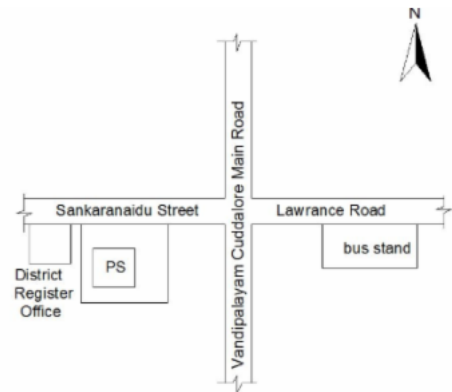

Key MAP View