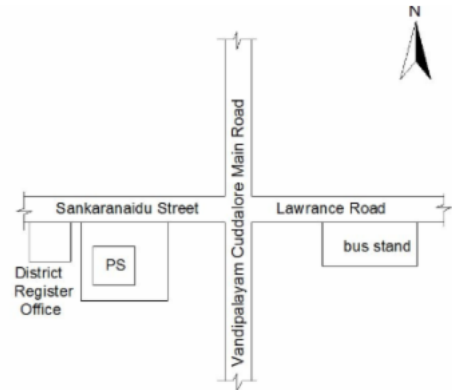

Key MAP View