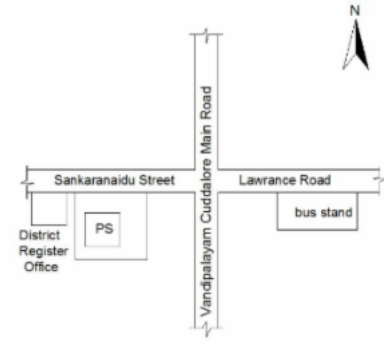

Key MAP View