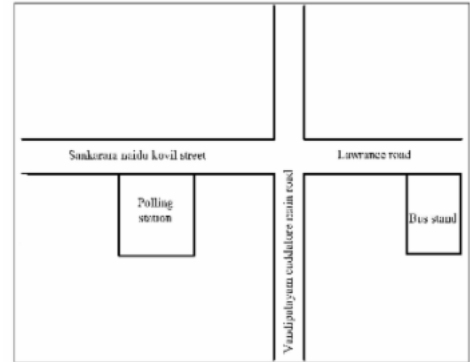

Key MAP View