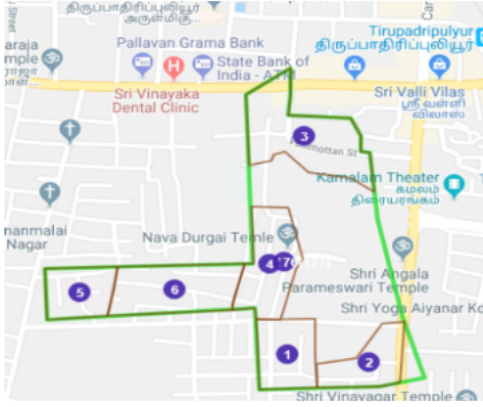

2. பாகத்தின் விவரங்கள் மற்றும் வாக்குச்சாவடிக்கான பரப்பளவு

இந்த பாகத்தில், பாகத்தின் கீழ் வரும் பிரிவின் எண் மற்றும் பெயர்

- 1-கடலூர் (மா), வார்டு 28, வெள்ளி மோட்டான் தெரு
- 2-கடலூர் (மா), வார்டு 28, கேசவ நகர்
- 3-கடலூர் (மா), வார்டு 28, முத்துகிருஷ்ணன் தெரு
- 4-கடலூர் (மா), வார்டு 28, விஜயதாஸ் நகர்
- 5-கடலூர் (மா), வார்டு 28, ஸ்ரீதேவி நகர்

முக்கிய நகரம்/கிராமம்	: கடலூர் மாநகராட்சி
வார்டு	: வார்டு 28
அஞ்சல் அலுவலகம்	: கடலூர் என்.டி
காவல் நிலையம்	: திருப்பாபுலியூர்
பஞ்சாயத்து	:
வட்டம்	: கடலூர்
கோட்டம்	: கடலூர்
மாவட்டம்	: கடலூர்
அஞ்சல் குறியீட்டு எண்	: 607002

3. வாக்குச் சாவடியின் விவரங்கள்

<p>வாக்குச் சாவடியின் எண் மற்றும் பெயர் :</p> <p>196 - அரசினர் பெண்கள் மேல்நிலைப்பள்ளி, சிவப்பு கட்டிடம் வடக்கு பார்த்த மேற்கு பகுதி, திருப்பாதிரிப்புலியூர் - 607002</p> <p>வாக்குச் சாவடியின் முகவரி :</p> <p>அரசு பெண்கள் மேல்நிலைப்பள்ளி, திருப்பாதிரிப்புலியூர் - 607002</p>	<p>வாக்குச் சாவடியின் வகைப்பாடு (ஆண்/பெண்/பொது)</p> <p>துணை வாக்குச் சாவடிகளின் எண்ணிக்கை :</p>	<p>பொது</p> <p>0</p>
---	---	-----------------------------

4. வாக்காளர்களின் எண்ணிக்கை

தொடங்கும் வரிசை எண்	முடியும் வரிசை எண்.	நிகர வாக்காளர்களின் எண்ணிக்கை			
		ஆண்	பெண்	மூன்றாம் பாலினம்	மொத்தம்
1	896	432	462	0	894

கையொப்பம்

Nazri Naksha

Google Map View

Polling Station Building Front View