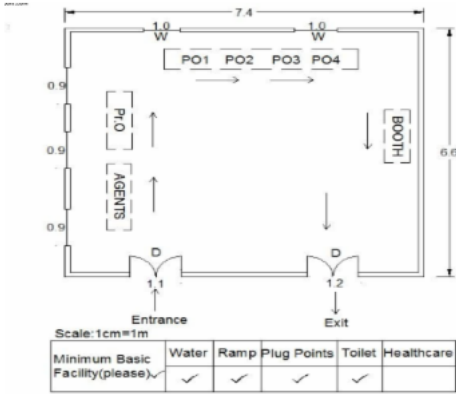

கையொப்பம்

Nazri Naksha

Google Map View

Polling Station Building Front View

Polling Station Front View

Cad View

Key MAP View

சட்டமன்றத் தொகுதியின் எண் மற்றும் பெயர் : 155-கடலூர்
பிரிவு எண் மற்றும் பெயர் 1-கடலூர் (மா), வார்டு 28,சரவண நகர்