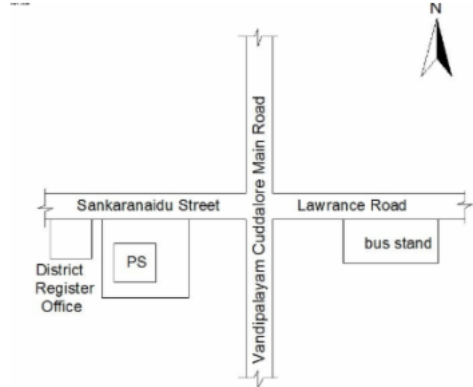

3. வாக்குச் சாவடியின் விவரங்கள்

| | | |
|---|---|---|
| வாக்குச் சாவடியின் எண் மற்றும் பெயர் : 197 - அரசினர் பெண்கள் மேல்நிலைப்பள்ளி , சி பிளாக் மேற்கு நோக்கிய வடக்கு பக்க அறை, திருப்பாதிரிப்புலியூர்-607002 வாக்குச் சாவடியின் முகவரி : அரசு பெண்கள் மேல்நிலைப்பள்ளி, திருப்பாதிரிப்புலியூர் - 607002 | வாக்குச் சாவடியின் வகைப்பாடு (ஆண்/பெண்/பொது) | |
| | துணை வாக்குச் சாவடிகளின் எண்ணிக்கை : | 0 |

கையொப்பம்

Nazri Naksha

Google Map View

Polling Station Building Front View

Polling Station Front View

Cad View

Key MAP View

சட்டமன்றத் தொகுதியின் எண் மற்றும் பெயர் : 155-கடலூர்
பிரிவு எண் மற்றும் பெயர் 1-கடலூர் (மா), வார்டு 28,சரவண நகர்