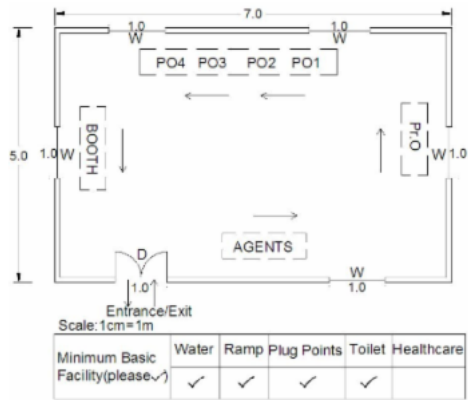

வாக்காளர் பதிவு அலுவலரின்
கையொப்பம்

Nazri Naksha

Google Map View

Polling Station Building Front View

Polling Station Front View

Cad View

Key MAP View

1 பெயர் : செல்வமாள் கணவர் பெயர்: சிவாஜி வீட்டு எண் : 1 வயது : 50 பாலினம் : பெண் Photo is available	ULP0845081	S 2 பெயர் : நித்யா தந்தை பெயர்: சிவாஜி வீட்டு எண் : 1 வயது : 31 பாலினம் : பெண் Photo is available	ULP0845099	3 பெயர் : சூர்யா தந்தை பெயர்: சிவாஜி வீட்டு எண் : 1 வயது : 29 பாலினம் : ஆண் Photo is available	ULP1072610
4 பெயர் : சக்திவேல் தந்தை பெயர்: மதியழகன் வீட்டு எண் : 1 வயது : 26 பாலினம் : ஆண் Photo is available	ULP2017309	5 பெயர் : கீர்த்தி வாசன் தந்தை பெயர்: முருகன் வீட்டு எண் : 1 வயது : 22 பாலினம் : ஆண் Photo is available	ULP2016988	6 பெயர் : பத்மபிரியா தந்தை பெயர்: சசிசுமார் வீட்டு எண் : 1 வயது : 19 பாலினம் : பெண் Photo is available	ULP2235539
7 பெயர் : வசந்தா கணவர் பெயர்: பக்கிரிநாமி வீட்டு எண் : 1-A வயது : 65 பாலினம் : பெண் Photo is available	ULP0666735	8 பெயர் : ஜெயபாதி கணவர் பெயர்: கணேசன் வீட்டு எண் : 1-A வயது : 40 பாலினம் : பெண் Photo is available	ULP0448050	9 பெயர் : ஷேவாக் தந்தை பெயர்: கணேசன் வீட்டு எண் : 1ஏ வயது : 22 பாலினம் : ஆண் Photo is available	ULP2098937
10 பெயர் : வள்ளி கணவர் பெயர்: தென்னரசு வீட்டு எண் : 1E வயது : 46 பாலினம் : பெண் Photo is available	ULP0980862	11 பெயர் : வீனா கணவர் பெயர்: சூமார் வீட்டு எண் : 1E வயது : 40 பாலினம் : பெண் Photo is available	ULP0329110	12 பெயர் : வீரப்பன் தந்தை பெயர்: மாயகிருஷ்ணன் வீட்டு எண் : 1E வயது : 39 பாலினம் : ஆண் Photo is available	ULP0329094
13 பெயர் : மலர் கணவர் பெயர்: நந்தகுமார் வீட்டு எண் : 1E வயது : 36 பாலினம் : பெண் Photo is available	ULP0980946	14 பெயர் : பிரேமா கணவர் பெயர்: ராஜவேல் வீட்டு எண் : 1E வயது : 35 பாலினம் : பெண் Photo is available	ULP0329169	15 பெயர் : பாலமுருகன் தந்தை பெயர்: சுப்ரமணி வீட்டு எண் : 1E வயது : 35 பாலினம் : ஆண் Photo is available	ULP0605816
16 பெயர் : விக்கேஷ் தந்தை பெயர்: விநாயகம் வீட்டு எண் : 1E வயது : 33 பாலினம் : ஆண் Photo is available	ULP0605774	17 பெயர் : தன்ராஜ் தந்தை பெயர்: மாயவன் வீட்டு எண் : 1E வயது : 33 பாலினம் : ஆண் Photo is available	ULP0605576	18 பெயர் : மோகன் தந்தை பெயர்: முனுசாமி வீட்டு எண் : 1E வயது : 33 பாலினம் : ஆண் Photo is available	ULP0749283
19 பெயர் : ரிச்சர்டு சின்னப்பன் தந்தை பெயர்: சுவாமிகண்ணு வீட்டு எண் : 1E வயது : 32 பாலினம் : ஆண் Photo is available	ULP0754184	20 பெயர் : மணி தந்தை பெயர்: மதியழகன் வீட்டு எண் : 1E வயது : 32 பாலினம் : ஆண் Photo is available	ULP0605832	21 பெயர் : வித்யா தந்தை பெயர்: விநாயகம் வீட்டு எண் : 1E வயது : 31 பாலினம் : பெண் Photo is available	ULP0845115
22 பெயர் : நித்தியாதரன் தாயின் பெயர்: ரமா வீட்டு எண் : 1E வயது : 31 பாலினம் : ஆண் Photo is available	ULP0845131	S 23 பெயர் : பிரித்திமா தந்தை பெயர்: மனோகர்ன் வீட்டு எண் : 1E வயது : 31 பாலினம் : பெண் Photo is available	ULP0729368	24 பெயர் : பாலாஜி தந்தை பெயர்: தனவேல் வீட்டு எண் : 1E வயது : 31 பாலினம் : ஆண் Photo is available	ULP0749275
25 பெயர் : வெங்கடேசன் தந்தை பெயர்: நாகராஜ் வீட்டு எண் : 1E வயது : 30 பாலினம் : ஆண் Photo is available	ULP0980748	26 பெயர் : அமுதா கணவர் பெயர்: ராஜிவ் காந்தி வீட்டு எண் : 1E வயது : 27 பாலினம் : பெண் Photo is available	ULP1305655	27 பெயர் : கீர்த்திகா தந்தை பெயர்: தனசேகரன் வீட்டு எண் : 1ஈ/9 வயது : 32 பாலினம் : பெண் Photo is available	ULP0910562
28 பெயர் : விஜயகோபால் தந்தை பெயர்: கண்ணன் வீட்டு எண் : 2 வயது : 39 பாலினம் : ஆண் Photo is available	ULP0220905	29 பெயர் : சுகன்யா தந்தை பெயர்: சேகர் வீட்டு எண் : 2 வயது : 34 பாலினம் : பெண் Photo is available	ULP0329151	30 பெயர் : சிவபிரகாஷ் தந்தை பெயர்: முருகையன் வீட்டு எண் : 2 வயது : 29 பாலினம் : ஆண் Photo is available	ULP1112358