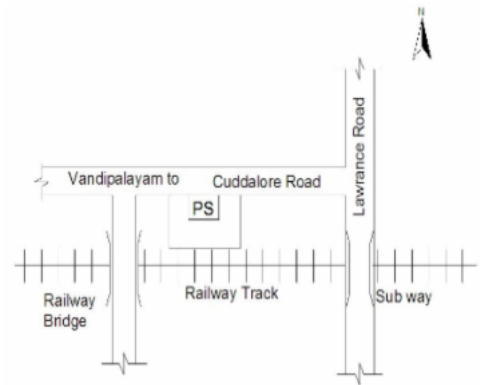

Key MAP View