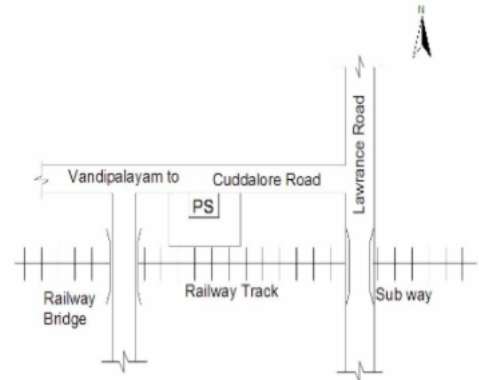

Key MAP View