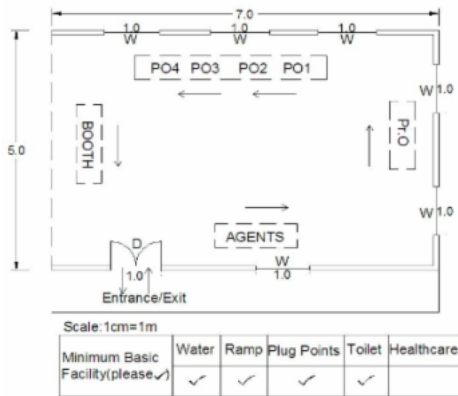

Google Map View

Polling Station Building Front View

Polling Station Front View

Cad View

Key MAP View

1 பெயர் : சாரதம்பாள கணவர் பெயர்: ஆறுமுகம் வீட்டு எண் : 1 வயது : 82 பாலினம் : பெண் Photo is available	MGM1326628	2 பெயர் : முருகேசன் தந்தை பெயர்: ஆறுமுகம் வீட்டு எண் : 1 வயது : 53 பாலினம் : ஆண் Photo is available	MGM1340280	3 பெயர் : சாந்தகுமாரி கணவர் பெயர்: முருகேசன் வீட்டு எண் : 1 வயது : 46 பாலினம் : பெண் Photo is available	MGM3635083
4 பெயர் : பிரேமா கணவர் பெயர்: விக்னேஷ் வீட்டு எண் : 1 வயது : 28 பாலினம் : பெண் Photo is available	ULP1947944	5 பெயர் : சாந்தகுமாரி கணவர் பெயர்: சுப்பநாதன் வீட்டு எண் : 1E வயது : 72 பாலினம் : பெண் Photo is available	ULP0729897	6 பெயர் : தேவசுந்தரி கணவர் பெயர்: பாலசுப்பிரமணி வீட்டு எண் : 1E வயது : 68 பாலினம் : பெண் Photo is available	ULP1661644
7 பெயர் : சபாசினி கணவர் பெயர்: ராஜ் வீட்டு எண் : 1E வயது : 63 பாலினம் : பெண் Photo is available	ULP0845420	8 பெயர் : அஞ்சலதேவி கணவர் பெயர்: சிவராஜ் வீட்டு எண் : 1E வயது : 54 பாலினம் : பெண் Photo is available	ULP0730093	9 பெயர் : ராமபிரகாஷ் தந்தை பெயர்: சுப்பநாதன் வீட்டு எண் : 1E வயது : 42 பாலினம் : ஆண் Photo is available	ULP0729913
10 பெயர் : ராமகுமார் தந்தை பெயர்: ராதாகிருஷ்ணன் வீட்டு எண் : 1E வயது : 35 பாலினம் : ஆண் Photo is available	ULP0729947	11 பெயர் : சரிதா பா கணவர் பெயர்: பாண்டிரங்கன் வீட்டு எண் : 1இ வயது : 35 பாலினம் : பெண் Photo is available	ULP2172229	12 பெயர் : ரா ராஜகுமாரி கணவர் பெயர்: ராசகண்ணு வீட்டு எண் : 2 வயது : 63 பாலினம் : பெண் Photo is available	MGM1340223
13 பெயர் : விக்னேஷ் தந்தை பெயர்: முருகன் வீட்டு எண் : 2 வயது : 29 பாலினம் : ஆண் Photo is available	ULP1112531	14 பெயர் : கஸ்தூரி கணவர் பெயர்: ராதாகிருஷ்ணன் வீட்டு எண் : 3 வயது : 66 பாலினம் : பெண் Photo is available	MGM3580172	15 பெயர் : சாந்தி கணவர் பெயர்: வைத்திலிங்கம் வீட்டு எண் : 3 வயது : 43 பாலினம் : பெண் Photo is available	ULP0448555
16 பெயர் : சங்கரன் தந்தை பெயர்: நமசாமி வீட்டு எண் : 04 வயது : 67 பாலினம் : ஆண் Photo is available	ULP1949197	17 பெயர் : வள்ளி தந்தை பெயர்: தங்கராசு வீட்டு எண் : 4 வயது : 51 பாலினம் : பெண் Photo is available	MGM1327188	18 பெயர் : ஸ்ரீதர் தந்தை பெயர்: மோகன் வீட்டு எண் : 4-6 வயது : 39 பாலினம் : ஆண் Photo is available	ULP0730150
19 பெயர் : குஞ்சிதம் தந்தை பெயர்: நடேசன் வீட்டு எண் : 5 வயது : 72 பாலினம் : ஆண் Photo is available	ULP0730127	20 பெயர் : காமட்சி கணவர் பெயர்: குஞ்சிதம் வீட்டு எண் : 5 வயது : 72 பாலினம் : பெண் Photo is available	ULP0730135	21 பெயர் : முருகன் தந்தை பெயர்: பரசுராமன் வீட்டு எண் : 5 வயது : 52 பாலினம் : ஆண் Photo is available	ULP0730168
22 பெயர் : குமணன் தந்தை பெயர்: ரங்கநாதன் வீட்டு எண் : 5 வயது : 51 பாலினம் : ஆண் Photo is available	MGM1328301	23 பெயர் : வேல்முருகன் தந்தை பெயர்: செல்வராஜ் வீட்டு எண் : 5 வயது : 41 பாலினம் : ஆண் Photo is available	MGM3078573	24 பெயர் : சண்முகபிரியா தந்தை பெயர்: வெங்கடேசன் வீட்டு எண் : 5 வயது : 30 பாலினம் : பெண் Photo is available	ULP1020007
25 பெயர் : சாரு தாயின் பெயர்: இளவரசி வீட்டு எண் : 5 வயது : 26 பாலினம் : பெண் Photo is available	ULP1264142	26 பெயர் : செல்வராஜ் தந்தை பெயர்: தனபால் வீட்டு எண் : 5-1 வயது : 74 பாலினம் : ஆண் Photo is available	ULP1661651	27 பெயர் : பிரியதர்ஷினி தாயின் பெயர்: ஆனந்தி வீட்டு எண் : 6 வயது : 26 பாலினம் : பெண் Photo is available	ULP2033264
28 பெயர் : உதயனன் பாண்டியன் தாயின் பெயர்: ஆனந்தி வீட்டு எண் : 6 வயது : 24 பாலினம் : ஆண் Photo is available	ULP2041366	29 பெயர் : இராமு தந்தை பெயர்: நல்லதம்பி வீட்டு எண் : 7 வயது : 66 பாலினம் : ஆண் Photo is available	ULP0329581	30 பெயர் : கமலா கணவர் பெயர்: ஜெயக்குமார் வீட்டு எண் : 7 வயது : 57 பாலினம் : பெண் Photo is available	MGM2733616