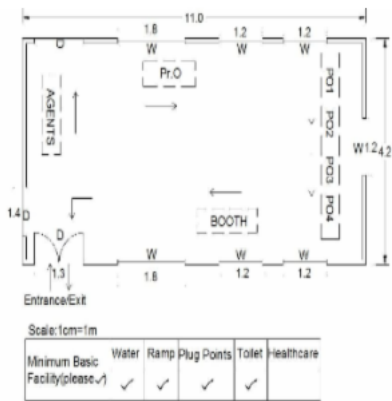

Google Map View

Polling Station Building Front View

Polling Station Front View

Cad View

Key MAP View

1 பெயர் : கனகா கணவர் பெயர்: நாகலிங்கம் வீட்டு எண் : 1E வயது : 35 பாலினம் : பெண்	ULP0758250 Photo is available	2 பெயர் : விஜயராஜன் தந்தை பெயர்: தெய்வநாயகம் வீட்டு எண் : 1E வயது : 33 பாலினம் : ஆண்	ULP0758300 Photo is available	3 பெயர் : குமரேசன் தந்தை பெயர்: கோதண்டபாணி வீட்டு எண் : 1E வயது : 31 பாலினம் : ஆண்	ULP0758268 Photo is available
4 பெயர் : விக்னேஷ்வரி தந்தை பெயர்: முருகன் வீட்டு எண் : 1E வயது : 30 பாலினம் : பெண்	ULP0758219 Photo is available	5 பெயர் : மதுமிதா தந்தை பெயர்: செந்தில்வேல் வீட்டு எண் : 35/3 வயது : 27 பாலினம் : பெண்	ULP1922830 Photo is available	6 பெயர் : சிவா தந்தை பெயர்: ராஜேந்திரன் வீட்டு எண் : 597 வயது : 32 பாலினம் : ஆண்	ULP0758169 Photo is available
7 பெயர் : கார்த்திகா கணவர் பெயர்: சிவா ராஜேந்திரன் வீட்டு எண் : 597 வயது : 31 பாலினம் : பெண்	ULP2144285 Photo is available	8 பெயர் : ஹேமலதா தந்தை பெயர்: குழந்தைவேலு வீட்டு எண் : 644 வயது : 30 பாலினம் : பெண்	ULP0758136 Photo is available	9 பெயர் : கிரேஷ் குமார் தந்தை பெயர்: அருண் கிரி வீட்டு எண் : 673 வயது : 22 பாலினம் : ஆண்	ULP2017317 Photo is available
10 பெயர் : அரவிந்த் தந்தை பெயர்: ஜெயபால் வீட்டு எண் : 684 வயது : 30 பாலினம் : ஆண்	ULP0758284 Photo is available	11 பெயர் : சிவநாதன் தந்தை பெயர்: பெருமாள் வீட்டு எண் : 722 வயது : 22 பாலினம் : ஆண்	ULP2017598 Photo is available	12 பெயர் : விஜயன் தந்தை பெயர்: சாம்பசிவம் வீட்டு எண் : 732 வயது : 30 பாலினம் : ஆண்	ULP0758201 Photo is available
13 பெயர் : சபாஷினி தந்தை பெயர்: அங்காளன் வீட்டு எண் : 733 வயது : 29 பாலினம் : பெண்	ULP1152859 Photo is available	14 பெயர் : முகேஷ் தந்தை பெயர்: ராமலிங்கம் வீட்டு எண் : 744ஏ வயது : 25 பாலினம் : ஆண்	ULP1944834 Photo is available	15 பெயர் : ராஜவேணி தந்தை பெயர்: சுப்பரமணியன் வீட்டு எண் : 750 வயது : 29 பாலினம் : பெண்	ULP1025899 Photo is available
16 பெயர் : கீர்த்திகேயன் தந்தை பெயர்: வீரப்பன் வீட்டு எண் : 754 வயது : 30 பாலினம் : ஆண்	ULP0758235 Photo is available	17 பெயர் : ஜெகன் தந்தை பெயர்: பழனி வீட்டு எண் : 755 வயது : 30 பாலினம் : ஆண்	ULP0758243 Photo is available	18 பெயர் : சுகன்யா கணவர் பெயர்: சொந்தர்ராஜன் வீட்டு எண் : 757 வயது : 33 பாலினம் : பெண்	ULP0758276 Photo is available
19 பெயர் : சுசீலா கணவர் பெயர்: தாஸ் வீட்டு எண் : 782 வயது : 36 பாலினம் : பெண்	ULP1319110 Photo is available	20 பெயர் : லட்சுமி கணவர் பெயர்: ஏழுமலை வீட்டு எண் : 795 வயது : 50 பாலினம் : பெண்	ULP1319136 Photo is available	21 பெயர் : நந்தினி தந்தை பெயர்: முருகையன் வீட்டு எண் : 803 வயது : 28 பாலினம் : பெண்	ULP1233675 Photo is available
22 பெயர் : தேவா தந்தை பெயர்: மகாதேவன் வீட்டு எண் : 805 வயது : 32 பாலினம் : ஆண்	ULP0758318 Photo is available	23 பெயர் : கவிதா கணவர் பெயர்: குருமூர்த்தி வீட்டு எண் : எண் 85 வயது : 35 பாலினம் : பெண்	ULP1977024 Photo is available	24 பெயர் : சினேகா தந்தை பெயர்: ஜெயபால் வீட்டு எண் : எண் 704 வயது : 22 பாலினம் : பெண்	ULP2242717 Photo is available