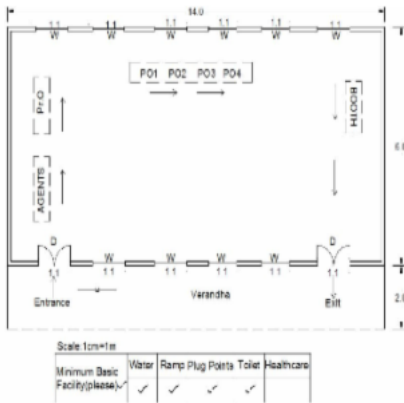

Google Map View

Polling Station Building Front View

Polling Station Front View

Cad View

Key MAP View

1 பெயர் : ருக்குமணி கணவர் பெயர்: ராமகிருஷ்ணன் வீட்டு எண் : 1 வயது : 69 பாலினம் : பெண் Photo is available	ULP0247569	2 பெயர் : ஜெயந்தி கணவர் பெயர்: சிவராமன் வீட்டு எண் : 1E வயது : 44 பாலினம் : பெண் Photo is available	ULP0476903	3 பெயர் : காமராஜ் தந்தை பெயர்: கலியன் வீட்டு எண் : 1ஏ வயது : 44 பாலினம் : ஆண் Photo is available	MGM2305993
4 பெயர் : செந்தாமரை கணவர் பெயர்: பாலசுந்தரம் வீட்டு எண் : 2 வயது : 78 பாலினம் : பெண் Photo is available	ULP0163527	5 பெயர் : மணிகண்டன் தந்தை பெயர்: இராஜேந்திரன் வீட்டு எண் : 6 வயது : 46 பாலினம் : ஆண் Photo is available	MGM1194554	6 பெயர் : ராமசந்திரன் தந்தை பெயர்: ரவிச்சந்திரன் வீட்டு எண் : 6 வயது : 35 பாலினம் : ஆண் Photo is available	ULP0080697
7 பெயர் : பார்த்தசாரதி தந்தை பெயர்: சாரங்கபாணி வீட்டு எண் : 8 வயது : 63 பாலினம் : ஆண் Photo is available	ULP2184075	8 பெயர் : சகுந்தலா கணவர் பெயர்: ராமசாமி வீட்டு எண் : 9 வயது : 83 பாலினம் : பெண் Photo is available	ULP1720549	9 பெயர் : தாமோதரன் தந்தை பெயர்: ராமசாமி வீட்டு எண் : 9 வயது : 47 பாலினம் : ஆண் Photo is available	ULP1086859
10 பெயர் : தேவிபிரியா தந்தை பெயர்: பரந்தாமன் வீட்டு எண் : 10B-11 வயது : 36 பாலினம் : பெண் Photo is available	ULP0004432	11 பெயர் : சரோஜா கணவர் பெயர்: நாராயணசாமி வீட்டு எண் : 11 வயது : 71 பாலினம் : பெண் Photo is available	ULP1720556	12 பெயர் : தனலட்சுமி கணவர் பெயர்: ஆறுமுகம் வீட்டு எண் : 11 வயது : 61 பாலினம் : பெண் Photo is available	ULP1720572
13 பெயர் : சரவணன் தந்தை பெயர்: ரங்கநாதன் வீட்டு எண் : 11 வயது : 49 பாலினம் : ஆண் Photo is available	ULP1294875	14 பெயர் : சுதாகர் தந்தை பெயர்: நாராயணசாமி வீட்டு எண் : 11 வயது : 48 பாலினம் : ஆண் Photo is available	MGM1194828	15 பெயர் : காமராஜ் தந்தை பெயர்: ஆறுமுகம் வீட்டு எண் : 11 வயது : 48 பாலினம் : ஆண் Photo is available	ULP0476572
16 பெயர் : சிவசுந்தரி தந்தை பெயர்: நாராயணசாமி வீட்டு எண் : 11 வயது : 47 பாலினம் : பெண் Photo is available	MGM2975654	17 பெயர் : சிவாஜி தந்தை பெயர்: ஆறுமுகம் வீட்டு எண் : 11 வயது : 45 பாலினம் : ஆண் Photo is available	MGM1194778	18 பெயர் : வனமயில் கணவர் பெயர்: காமராஜ் வீட்டு எண் : 11 வயது : 39 பாலினம் : பெண் Photo is available	ULP0476580
19 பெயர் : சந்திரலேகா கணவர் பெயர்: சுதாகர் வீட்டு எண் : 11 வயது : 37 பாலினம் : பெண் Photo is available	ULP0763003	# 20 பெயர் : ஓசாரம்மாள் தந்தை பெயர்: சிவாஜி வீட்டு எண் : 11 வயது : 34 பாலினம் : பெண் Photo is available	ULP0163402	21 பெயர் : கண்ணன் தந்தை பெயர்: ஜெயராமன் வீட்டு எண் : 13 வயது : 44 பாலினம் : ஆண் Photo is available	MGM2293884
22 பெயர் : சுப்ரமணியன் தந்தை பெயர்: ஜெயராமன் வீட்டு எண் : 13 வயது : 36 பாலினம் : ஆண் Photo is available	MGM3763943	23 பெயர் : சிவராமன் தந்தை பெயர்: ராமமூர்த்தி வீட்டு எண் : 15 வயது : 51 பாலினம் : ஆண் Photo is available	ULP1720580	24 பெயர் : மகேஸ்வரி தந்தை பெயர்: சிவராமன் வீட்டு எண் : 15 வயது : 25 பாலினம் : பெண் Photo is available	ULP1294842
25 பெயர் : விஜயலட்சுமி தந்தை பெயர்: லட்சுமிநாராயணன் வீட்டு எண் : 15 வயது : 24 பாலினம் : பெண் Photo is available	ULP1860725	26 பெயர் : கந்தகுமார் தந்தை பெயர்: வீரப்பன் வீட்டு எண் : 16 வயது : 71 பாலினம் : ஆண் Photo is available	ULP1720598	27 பெயர் : சந்தோஷ்குமார் தந்தை பெயர்: கந்தகுமார் வீட்டு எண் : 16 வயது : 34 பாலினம் : ஆண் Photo is available	ULP0163451
28 பெயர் : லட்சுமிநாராயணன் தந்தை பெயர்: ராமமூர்த்தி வீட்டு எண் : 17 வயது : 49 பாலினம் : ஆண் Photo is available	ULP1720606	29 பெயர் : அமுதா கணவர் பெயர்: லட்சுமிநாராயணன் வீட்டு எண் : 17 வயது : 44 பாலினம் : பெண் Photo is available	MGM2294148	30 பெயர் : நந்தினி தந்தை பெயர்: விஜயரங்கன் வீட்டு எண் : 19 வயது : 25 பாலினம் : பெண் Photo is available	ULP1294156