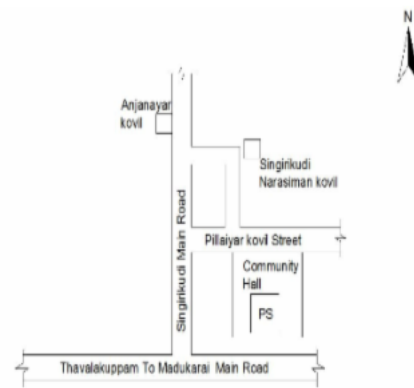

Key MAP View