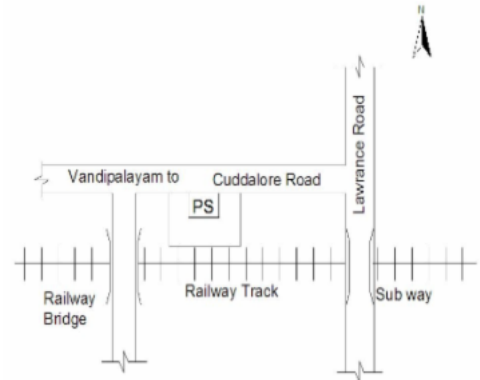

Key MAP View