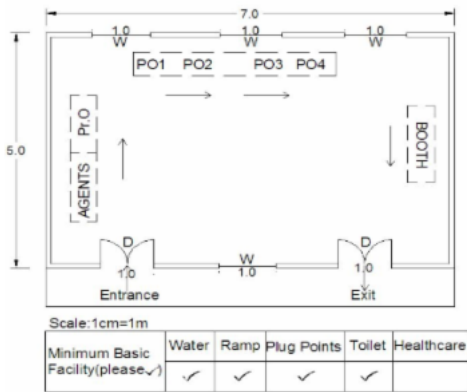

வாக்காளர் பதிவு அலுவலரின்  
கையொப்பம்

**Nazri Naksha**

**Google Map View**

**Polling Station Building Front View**

**Polling Station Front View**

**Cad View**

**Key MAP View**

1 பெயர் : பிரேமா கணவர் பெயர்: புஷ்பராஜ் வீட்டு எண் : 1 வயது : 45 பாலினம் : பெண்	MGM2731834 Photo is available	2 பெயர் : தேவி தந்தை பெயர்: சுப்ரமணியன் வீட்டு எண் : 1 வயது : 45 பாலினம் : பெண்	MGM2733707 Photo is available	3 பெயர் : ஜெயலட்சுமி கணவர் பெயர்: நாகராஜ் வீட்டு எண் : 1 வயது : 41 பாலினம் : பெண்	MGM2738565 Photo is available
4 பெயர் : வனஜா கணவர் பெயர்: சங்கர் வீட்டு எண் : 2A வயது : 59 பாலினம் : பெண்	MGM2729580 Photo is available	5 பெயர் : பிரகாஷ் தந்தை பெயர்: சங்கர் வீட்டு எண் : 2A வயது : 43 பாலினம் : ஆண்	MGM3526191 Photo is available	6 பெயர் : பூசனா கணவர் பெயர்: மூர்த்தி வீட்டு எண் : 3 வயது : 66 பாலினம் : பெண்	ULP1663186 Photo is available
7 பெயர் : தனம் கணவர் பெயர்: சுப்ரமணியன் வீட்டு எண் : 4A வயது : 72 பாலினம் : பெண்	MGM2730901 Photo is available	8 பெயர் : புஷ்பராஜ் தந்தை பெயர்: சுப்ரமணியன் வீட்டு எண் : 4A வயது : 51 பாலினம் : ஆண்	MGM2731016 Photo is available	9 பெயர் : வசந்தி கணவர் பெயர்: வசந்த் வீட்டு எண் : 05 வயது : 62 பாலினம் : பெண்	ULP1911502 Photo is available
10 பெயர் : விஷ்வா தந்தை பெயர்: பிரபாகரன் வீட்டு எண் : 10 வயது : 26 பாலினம் : ஆண்	ULP1921402 Photo is available	11 பெயர் : மாலா கணவர் பெயர்: பழனிவேல் வீட்டு எண் : 15B-2 வயது : 61 பாலினம் : பெண்	ULP0121376 Photo is available	12 பெயர் : ஜெயந்தி வைத்யநாதன் தந்தை பெயர்: வைத்யநாதன் வீட்டு எண் : 17 வயது : 50 பாலினம் : பெண்	ULP1921311 Photo is available
13 பெயர் : சாந்தி தந்தை பெயர்: மயில் வேலன் வீட்டு எண் : 21 வயது : 43 பாலினம் : பெண்	ULP1921238 Photo is available				