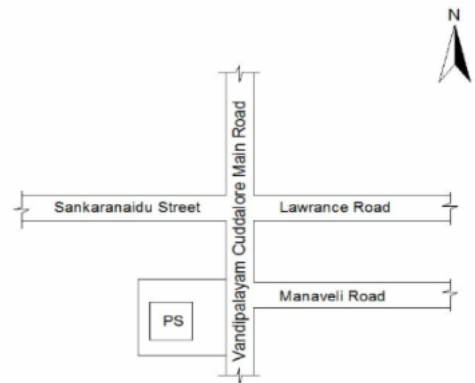

Key MAP View