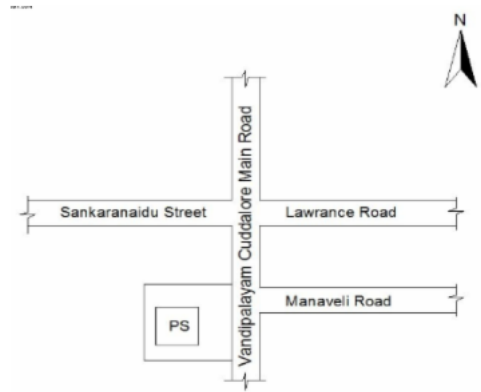

Key MAP View