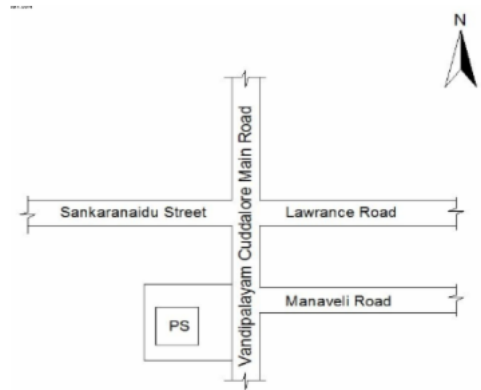

Key MAP View