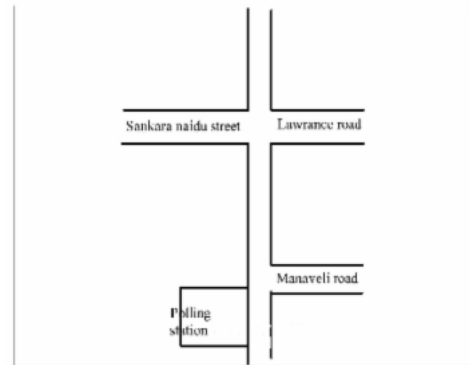

Google Map View

Polling Station Building Front View

Polling Station Front View

Cad View

Key MAP View

சட்டமன்றத் தொகுதியின் எண் மற்றும் பெயர் : 155-கடலூர்
பிரிவு எண் மற்றும் பெயர் 1-கடலூர் (மா), வார்டு 30சுப்பிரமணிய சுவாமி கோயில் தெரு