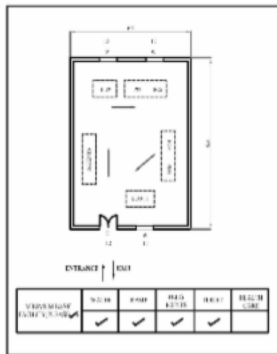

Google Map View

Polling Station Building Front View

Polling Station Front View

Cad View

Key MAP View

சட்டமன்றத் தொகுதியின் எண் மற்றும் பெயர் : 155-கடலூர்
பிரிவு எண் மற்றும் பெயர் 1-கடலூர் (மா), வார்டு 30சுப்பிரமணிய சுவாமி கோயில் தெரு