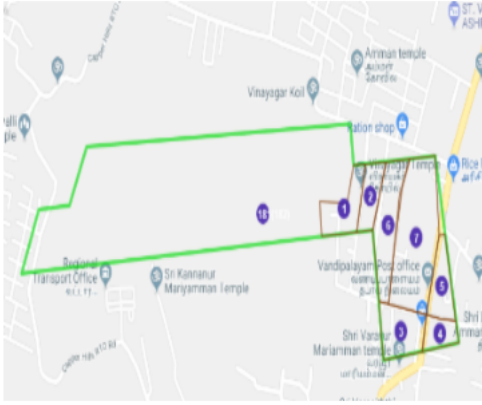

3. வாக்குச் சாவடியின் விவரங்கள்

வாக்குச் சாவடியின் எண் மற்றும் பெயர் : 205 - குணபூஷ்ணம் சுப்புராய மாநகராட்சி துவக்கப்பள்ளி,வடக்கு பார்த்த கட்டிடம் கிழக்கு பகுதி அறை எண்-1,கற்பூரவினாயகர் கோவில் தெரு வண்டிப்பாளையம் - 607004 வாக்குச் சாவடியின் முகவரி : குணபூஷ்ணம் சுப்புராய மாநகராட்சி துவக்கப்பள்ளி, கற்பூரவினாயகர் கோவில் தெரு வண்டிப்பாளையம் - 607004	வாக்குச் சாவடியின் வகைப்பாடு (ஆண்/பெண்/பொது) துணை வாக்குச் சாவடிகளின் எண்ணிக்கை :	பொது 0
--	--	----------------------

Google Map View

Polling Station Building Front View

Polling Station Front View

Cad View

Key MAP View

சட்டமன்றத் தொகுதியின் எண் மற்றும் பெயர் : 155-கடலூர்
பிரிவு எண் மற்றும் பெயர் 1-கடலூர் (மா), வார்டு 30சுப்பிரமணிய சுவாமி கோயில் தெரு