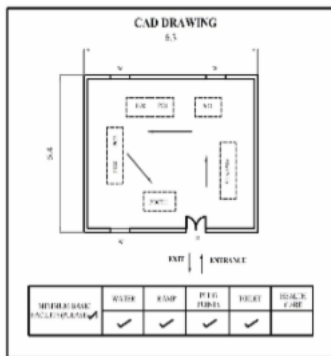

Google Map View

Polling Station Building Front View

Polling Station Front View

Cad View

Key MAP View

சட்டமன்றத் தொகுதியின் எண் மற்றும் பெயர் : 155-கடலூர்
பிரிவு எண் மற்றும் பெயர் : 1-கடலூர் (மா), வார்டு 30ந்தத வெளி