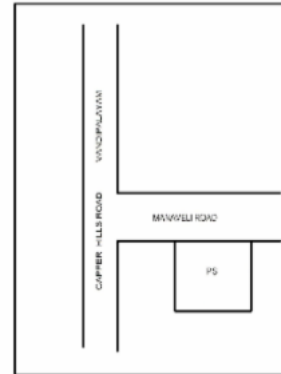

Google Map View

Polling Station Building Front View

Polling Station Front View

Cad View

Key MAP View

சட்டமன்றத் தொகுதியின் எண் மற்றும் பெயர் : 155-கடலூர்
பிரிவு எண் மற்றும் பெயர் : 1-கடலூர் (மா), வார்டு 30ந்தத வெளி