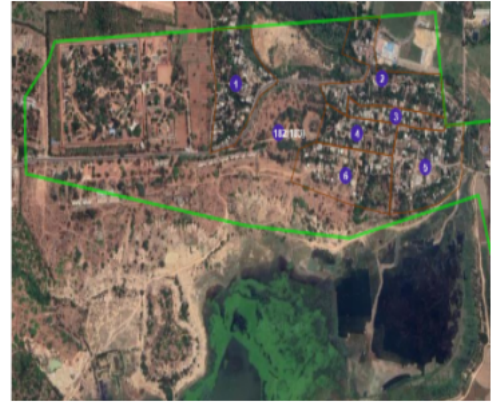

Google Map View

Polling Station Building Front View

Polling Station Front View

Cad View

Key MAP View

சட்டமன்றத் தொகுதியின் எண் மற்றும் பெயர் : 155-கடலூர்
பிரிவு எண் மற்றும் பெயர் : 1-கடலூர் (மா), வார்டு 30ந்தத வெளி