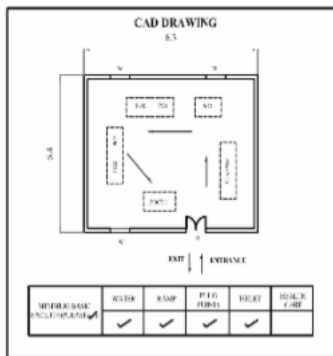

Google Map View

Polling Station Building Front View

Polling Station Front View

Cad View

Key MAP View

1 பெயர் : பாலு தந்தை பெயர்: ராஜகோபால் வீட்டு எண் : 1 வயது : 76 பாலினம் : ஆண்	ULP0983882 Photo is available	2 பெயர் : மாலதி கணவர் பெயர்: பாலு வீட்டு எண் : 1 வயது : 66 பாலினம் : பெண்	ULP0848481 Photo is available	3 பெயர் : சரணராஜ் தாயின் பெயர்: சரஸ்வதி வீட்டு எண் : 1 வயது : 23 பாலினம் : ஆண்	ULP1937598 Photo is available
4 பெயர் : மீனாட்சி கணவர் பெயர்: முருகதாஸ் வீட்டு எண் : 1சி வயது : 44 பாலினம் : பெண்	ULP1954494 Photo is available	5 பெயர் : மலர்கொடி கணவர் பெயர்: மனோகர் வீட்டு எண் : 1E வயது : 69 பாலினம் : பெண்	ULP1535160 Photo is available	6 பெயர் : சேகர் தந்தை பெயர்: வரதப்பன் வீட்டு எண் : 1E வயது : 60 பாலினம் : ஆண்	ULP0613752 Photo is available
7 பெயர் : சையத்முகமத் தந்தை பெயர்: சையத்அக்பர் வீட்டு எண் : 1E வயது : 56 பாலினம் : ஆண்	ULP0613901 Photo is available	# 8 பெயர் : வெங்கடேசன் தந்தை பெயர்: மனோகர் வீட்டு எண் : 1E வயது : 49 பாலினம் : ஆண்	ULP1535178 Photo is available	9 பெயர் : செந்தில் தந்தை பெயர்: மனோகர் வீட்டு எண் : 1E வயது : 48 பாலினம் : ஆண்	MGM2751683 Photo is available
10 பெயர் : மணி தந்தை பெயர்: கிருஷ்ணமூர்த்தி வீட்டு எண் : 1E வயது : 45 பாலினம் : ஆண்	ULP0614420 Photo is available	# 11 பெயர் : சீனுவாசன் ராமர் தந்தை பெயர்: ராமர் வீட்டு எண் : 54 வயது : 43 பாலினம் : ஆண்	ULP0847996 Photo is available	12 பெயர் : சூபாஷினி தந்தை பெயர்: குப்புசாமி வீட்டு எண் : 1E வயது : 42 பாலினம் : பெண்	ULP0332189 Photo is available
13 பெயர் : காத்தமுத்து தந்தை பெயர்: ராஜமாணிக்கம் வீட்டு எண் : 1E வயது : 41 பாலினம் : ஆண்	ULP0848580 Photo is available	14 பெயர் : சுகுணா கணவர் பெயர்: வித்யாசாகர் வீட்டு எண் : 1E வயது : 39 பாலினம் : பெண்	ULP0848564 Photo is available	15 பெயர் : இக்பால் தந்தை பெயர்: மாலிக் வீட்டு எண் : 1E வயது : 37 பாலினம் : ஆண்	ULP0614594 Photo is available
16 பெயர் : ரம்பா கணவர் பெயர்: திருநீலகண்டன் வீட்டு எண் : 1E வயது : 36 பாலினம் : பெண்	ULP0848457 Photo is available	17 பெயர் : ராஜா தந்தை பெயர்: சேகர் வீட்டு எண் : 1E வயது : 35 பாலினம் : ஆண்	ULP0332130 Photo is available	18 பெயர் : ரகு தந்தை பெயர்: சேகர் வீட்டு எண் : 1E வயது : 34 பாலினம் : ஆண்	ULP0332171 Photo is available
19 பெயர் : இலியாஸ் தந்தை பெயர்: முகமதுஷரிப் வீட்டு எண் : 1E வயது : 34 பாலினம் : ஆண்	ULP0613612 Photo is available	20 பெயர் : மணி தந்தை பெயர்: நடராஜன் வீட்டு எண் : 1E வயது : 34 பாலினம் : ஆண்	ULP0614222 Photo is available	21 பெயர் : வெங்கடேசன் தந்தை பெயர்: நடராஜன் வீட்டு எண் : 1E வயது : 33 பாலினம் : ஆண்	ULP0613497 Photo is available
22 பெயர் : அஜிஸ்அக்பர் தந்தை பெயர்: ஷா அலி வீட்டு எண் : 1E வயது : 32 பாலினம் : ஆண்	ULP0847863 Photo is available	23 பெயர் : சுகுணா தந்தை பெயர்: பட்டாபிராமன் வீட்டு எண் : 2 வயது : 72 பாலினம் : பெண்	ULP1535186 Photo is available	24 பெயர் : ஸ்ரீதர் தந்தை பெயர்: பட்டாபிராமன் வீட்டு எண் : 2 வயது : 58 பாலினம் : ஆண்	ULP1535194 Photo is available
25 பெயர் : லதா கணவர் பெயர்: ரவிசந்திரன் வீட்டு எண் : 2 வயது : 49 பாலினம் : பெண்	MGM2752285 Photo is available	26 பெயர் : செந்தாமரைக்கண்ணன் தந்தை பெயர்: ராமச்சந்திரன் வீட்டு எண் : 2 வயது : 40 பாலினம் : ஆண்	ULP0332106 Photo is available	27 பெயர் : தூர்காலட்சுமி கணவர் பெயர்: மாணிக்கம் வீட்டு எண் : 2 வயது : 34 பாலினம் : பெண்	ULP0983528 Photo is available
28 பெயர் : மேகலா கணவர் பெயர்: தனகுமார் வீட்டு எண் : 2-42 வயது : 55 பாலினம் : பெண்	ULP0613885 Photo is available	29 பெயர் : ஷர்மிளா தந்தை பெயர்: இளம்பரிதி வீட்டு எண் : 3 வயது : 25 பாலினம் : பெண்	ULP1313113 Photo is available	30 பெயர் : அஷ்டலட்சுமி கணவர் பெயர்: செந்தில்குமார் வீட்டு எண் : 3/6 வயது : 49 பாலினம் : பெண்	UOM0215038 Photo is available