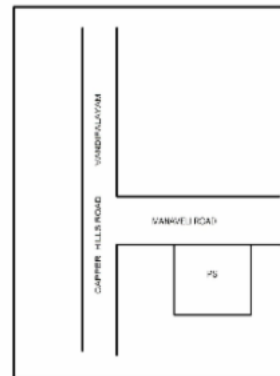

Google Map View

Polling Station Building Front View

Polling Station Front View

Cad View

Key MAP View

1 பெயர் : பாலு தந்தை பெயர்: ராஜகோபால் வீட்டு எண் : 1 வயது : 76 பாலினம் : ஆண்	ULP0983882 Photo is available	2 பெயர் : மாலதி கணவர் பெயர்: பாலு வீட்டு எண் : 1 வயது : 66 பாலினம் : பெண்	ULP0848481 Photo is available	3 பெயர் : சரணராஜ் தாயின் பெயர்: சரஸ்வதி வீட்டு எண் : 1 வயது : 23 பாலினம் : ஆண்	ULP1937598 Photo is available
4 பெயர் : மீனாட்சி கணவர் பெயர்: முருகதாஸ் வீட்டு எண் : 1சி வயது : 44 பாலினம் : பெண்	ULP1954494 Photo is available	5 பெயர் : மலர்கொடி கணவர் பெயர்: மனோகர் வீட்டு எண் : 1E வயது : 69 பாலினம் : பெண்	ULP1535160 Photo is available	6 பெயர் : சேகர் தந்தை பெயர்: வரதப்பன் வீட்டு எண் : 1E வயது : 60 பாலினம் : ஆண்	ULP0613752 Photo is available
7 பெயர் : சையத்முகமத் தந்தை பெயர்: சையத்அக்பர் வீட்டு எண் : 1E வயது : 56 பாலினம் : ஆண்	ULP0613901 Photo is available	# 8 பெயர் : வெங்கடேசன் தந்தை பெயர்: மனோகர் வீட்டு எண் : 1E வயது : 49 பாலினம் : ஆண்	ULP1535178 Photo is available	9 பெயர் : செந்தில் தந்தை பெயர்: மனோகர் வீட்டு எண் : 1E வயது : 48 பாலினம் : ஆண்	MGM2751683 Photo is available
10 பெயர் : மணி தந்தை பெயர்: கிருஷ்ணமூர்த்தி வீட்டு எண் : 1E வயது : 45 பாலினம் : ஆண்	ULP0614420 Photo is available	# 11 பெயர் : சீனுவாசன் ராமர் தந்தை பெயர்: ராமர் வீட்டு எண் : 54 வயது : 43 பாலினம் : ஆண்	ULP0847996 Photo is available	12 பெயர் : சூபாஷினி தந்தை பெயர்: குப்புசாமி வீட்டு எண் : 1E வயது : 42 பாலினம் : பெண்	ULP0332189 Photo is available
13 பெயர் : காத்தமுத்து தந்தை பெயர்: ராஜமாணிக்கம் வீட்டு எண் : 1E வயது : 41 பாலினம் : ஆண்	ULP0848580 Photo is available	14 பெயர் : சுகுணா கணவர் பெயர்: வித்யாசாகர் வீட்டு எண் : 1E வயது : 39 பாலினம் : பெண்	ULP0848564 Photo is available	15 பெயர் : இக்பால் தந்தை பெயர்: மாலிக் வீட்டு எண் : 1E வயது : 37 பாலினம் : ஆண்	ULP0614594 Photo is available
16 பெயர் : ரம்பா கணவர் பெயர்: திருநீலகண்டன் வீட்டு எண் : 1E வயது : 36 பாலினம் : பெண்	ULP0848457 Photo is available	17 பெயர் : ராஜா தந்தை பெயர்: சேகர் வீட்டு எண் : 1E வயது : 35 பாலினம் : ஆண்	ULP0332130 Photo is available	18 பெயர் : ரகு தந்தை பெயர்: சேகர் வீட்டு எண் : 1E வயது : 34 பாலினம் : ஆண்	ULP0332171 Photo is available
19 பெயர் : இலியாஸ் தந்தை பெயர்: முகமதுஷரிப் வீட்டு எண் : 1E வயது : 34 பாலினம் : ஆண்	ULP0613612 Photo is available	20 பெயர் : மணி தந்தை பெயர்: நடராஜன் வீட்டு எண் : 1E வயது : 34 பாலினம் : ஆண்	ULP0614222 Photo is available	21 பெயர் : வெங்கடேசன் தந்தை பெயர்: நடராஜன் வீட்டு எண் : 1E வயது : 33 பாலினம் : ஆண்	ULP0613497 Photo is available
22 பெயர் : அஜிஸ்அக்பர் தந்தை பெயர்: ஷா அலி வீட்டு எண் : 1E வயது : 32 பாலினம் : ஆண்	ULP0847863 Photo is available	23 பெயர் : சுகுணா தந்தை பெயர்: பட்டாபிராமன் வீட்டு எண் : 2 வயது : 72 பாலினம் : பெண்	ULP1535186 Photo is available	24 பெயர் : ஸ்ரீதர் தந்தை பெயர்: பட்டாபிராமன் வீட்டு எண் : 2 வயது : 58 பாலினம் : ஆண்	ULP1535194 Photo is available
25 பெயர் : லதா கணவர் பெயர்: ரவிசந்திரன் வீட்டு எண் : 2 வயது : 49 பாலினம் : பெண்	MGM2752285 Photo is available	26 பெயர் : செந்தாமரைக்கண்ணன் தந்தை பெயர்: ராமச்சந்திரன் வீட்டு எண் : 2 வயது : 40 பாலினம் : ஆண்	ULP0332106 Photo is available	27 பெயர் : தூர்காலட்சுமி கணவர் பெயர்: மாணிக்கம் வீட்டு எண் : 2 வயது : 34 பாலினம் : பெண்	ULP0983528 Photo is available
28 பெயர் : மேகலா கணவர் பெயர்: தனகுமார் வீட்டு எண் : 2-42 வயது : 55 பாலினம் : பெண்	ULP0613885 Photo is available	29 பெயர் : ஷர்மிளா தந்தை பெயர்: இளம்பரிதி வீட்டு எண் : 3 வயது : 25 பாலினம் : பெண்	ULP1313113 Photo is available	30 பெயர் : அஷ்டலட்சுமி கணவர் பெயர்: செந்தில்குமார் வீட்டு எண் : 3/6 வயது : 49 பாலினம் : பெண்	UOM0215038 Photo is available