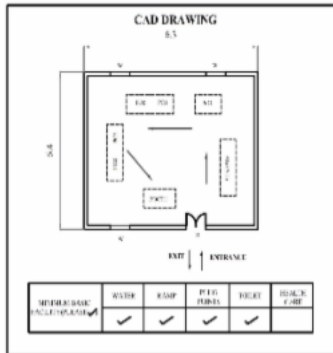

Google Map View

Polling Station Building Front View

Polling Station Front View

Cad View

Key MAP View

1 பெயர் : வீராங்கம் தந்தை பெயர்: வீரப்பன் வீட்டு எண் : 01 வயது : 44 பாலினம் : ஆண்	MGM1331792 Photo is available	2 பெயர் : கலையரசி தந்தை பெயர்: சடகோபன் வீட்டு எண் : 1 வயது : 41 பாலினம் : பெண்	ULP1113620 Photo is available	3 பெயர் : கரண் தந்தை பெயர்: ரவி வீட்டு எண் : 1 வயது : 26 பாலினம் : ஆண்	ULP1290626 Photo is available
4 பெயர் : நிர்மல் தந்தை பெயர்: முருகன் வீட்டு எண் : 1 வயது : 23 பாலினம் : ஆண்	ULP2226702 Photo is available	5 பெயர் : பாலமுருகன் தந்தை பெயர்: பாலகிருஷ்ணன் வீட்டு எண் : 1 வயது : 19 பாலினம் : ஆண்	ULP2250330 Photo is available	6 பெயர் : திருஞானசம்மந்தம் தந்தை பெயர்: நடேசன் வீட்டு எண் : 1E வயது : 49 பாலினம் : ஆண்	ULP1113505 Photo is available
7 பெயர் : சந்திரா கணவர் பெயர்: ராமலிங்கம் வீட்டு எண் : 2 வயது : 61 பாலினம் : பெண்	ULP1537018 Photo is available	8 பெயர் : மூர்த்தி தந்தை பெயர்: இராமலிங்கம் வீட்டு எண் : 2 வயது : 43 பாலினம் : ஆண்	MGM2755866 Photo is available	9 பெயர் : சேகர் தந்தை பெயர்: தெய்வசிகாமணி வீட்டு எண் : 4 வயது : 58 பாலினம் : ஆண்	ULP0148866 Photo is available
10 பெயர் : சேகர் தந்தை பெயர்: தெய்வசிகாமணி வீட்டு எண் : 4 வயது : 58 பாலினம் : ஆண்	ULP2162071 Photo is available	11 பெயர் : உத்திரபாலன் தந்தை பெயர்: துளுக்கானம் வீட்டு எண் : 4 வயது : 54 பாலினம் : ஆண்	MGM3581311 Photo is available	12 பெயர் : சிவகுரு தந்தை பெயர்: துளுக்கானம் வீட்டு எண் : 4 வயது : 54 பாலினம் : ஆண்	MGM3581329 Photo is available
13 பெயர் : சாந்தி கணவர் பெயர்: உத்திரபாலு வீட்டு எண் : 4 வயது : 52 பாலினம் : பெண்	ULP1537034 Photo is available	14 பெயர் : ராஜலட்சுமி தந்தை பெயர்: ரவிசந்திரன் வீட்டு எண் : 4 வயது : 32 பாலினம் : பெண்	ULP0731885 Photo is available	15 பெயர் : தனசேகர் தந்தை பெயர்: சின்னப்பன் வீட்டு எண் : 4/48 வயது : 46 பாலினம் : ஆண்	MGM2755858 Photo is available
16 பெயர் : புனிதா கணவர் பெயர்: நாராயணசாமி வீட்டு எண் : 5 வயது : 67 பாலினம் : பெண்	ULP0127258 Photo is available	17 பெயர் : திருமாறன் தந்தை பெயர்: நாராயணசாமி வீட்டு எண் : 5 வயது : 44 பாலினம் : ஆண்	ULP0127233 Photo is available	18 பெயர் : கலைமாறன் தந்தை பெயர்: நாராயணசாமி வீட்டு எண் : 5 வயது : 40 பாலினம் : ஆண்	ULP0127274 Photo is available
19 பெயர் : மெகநுன்னிசா கணவர் பெயர்: அக்பர் அலி வீட்டு எண் : 5 வயது : 37 பாலினம் : பெண்	ULP1273457 Photo is available	20 பெயர் : திருக்கலைவாணி தந்தை பெயர்: நாராயணசாமி வீட்டு எண் : 5 வயது : 36 பாலினம் : பெண்	ULP0127241 Photo is available	21 பெயர் : சதாம் உசேன் தந்தை பெயர்: பாபுஜி வீட்டு எண் : 5 வயது : 33 பாலினம் : ஆண்	ULP2206035 Photo is available
22 பெயர் : பிரித்தி தந்தை பெயர்: தனசிங் வீட்டு எண் : 5 வயது : 29 பாலினம் : பெண்	ULP1074665 Photo is available	23 பெயர் : ஷாசிரன் தந்தை பெயர்: முருகன் வீட்டு எண் : 5 வயது : 25 பாலினம் : ஆண்	ULP1313105 Photo is available	S 24 பெயர் : ரொகையா பீஸ் கணவர் பெயர்: சதாம் உசேன் வீட்டு எண் : 5 வயது : 25 பாலினம் : பெண்	ULP2206050 Photo is available
25 பெயர் : புவனேஸ்வரி தந்தை பெயர்: ரமேஷ் வீட்டு எண் : 5/பி வயது : 48 பாலினம் : பெண்	ULP2190379 Photo is available	26 பெயர் : பிரகாஷ் தந்தை பெயர்: இராமலிங்கம் வீட்டு எண் : 6 வயது : 34 பாலினம் : ஆண்	ULP0402081 Photo is available	27 பெயர் : மங்கலட்சுமி கணவர் பெயர்: தேசிங்கு வீட்டு எண் : 7 வயது : 71 பாலினம் : பெண்	ULP1537067 Photo is available
28 பெயர் : ஞானசேகர் தந்தை பெயர்: துரைக்கண்ணு வீட்டு எண் : 7 வயது : 28 பாலினம் : ஆண்	ULP1238047 Photo is available	29 பெயர் : சேகர் தந்தை பெயர்: வேலு வீட்டு எண் : 8 வயது : 61 பாலினம் : ஆண்	ULP1537091 Photo is available	30 பெயர் : செல்வராஜ் தந்தை பெயர்: அப்பாஜி வீட்டு எண் : 9 வயது : 56 பாலினம் : ஆண்	ULP1971134 Photo is available