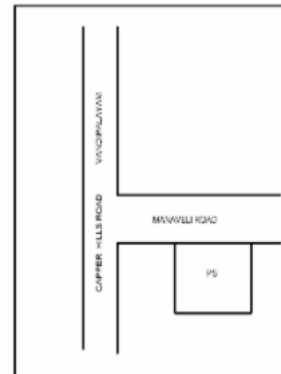

Google Map View

Polling Station Building Front View

Polling Station Front View

Cad View

Key MAP View

1 பெயர் : வீராங்கம் தந்தை பெயர்: வீரப்பன் வீட்டு எண் : 01 வயது : 44 பாலினம் : ஆண்	MGM1331792 Photo is available	2 பெயர் : கலையரசி தந்தை பெயர்: சடகோபன் வீட்டு எண் : 1 வயது : 41 பாலினம் : பெண்	ULP1113620 Photo is available	3 பெயர் : கரண் தந்தை பெயர்: ரவி வீட்டு எண் : 1 வயது : 26 பாலினம் : ஆண்	ULP1290626 Photo is available
4 பெயர் : நிர்மல் தந்தை பெயர்: முருகன் வீட்டு எண் : 1 வயது : 23 பாலினம் : ஆண்	ULP2226702 Photo is available	5 பெயர் : பாலமுருகன் தந்தை பெயர்: பாலகிருஷ்ணன் வீட்டு எண் : 1 வயது : 19 பாலினம் : ஆண்	ULP2250330 Photo is available	6 பெயர் : திருஞானசம்மந்தம் தந்தை பெயர்: நடேசன் வீட்டு எண் : 1E வயது : 49 பாலினம் : ஆண்	ULP1113505 Photo is available
7 பெயர் : சந்திரா கணவர் பெயர்: ராமலிங்கம் வீட்டு எண் : 2 வயது : 61 பாலினம் : பெண்	ULP1537018 Photo is available	8 பெயர் : மூர்த்தி தந்தை பெயர்: இராமலிங்கம் வீட்டு எண் : 2 வயது : 43 பாலினம் : ஆண்	MGM2755866 Photo is available	9 பெயர் : சேகர் தந்தை பெயர்: தெய்வசிகாமணி வீட்டு எண் : 4 வயது : 58 பாலினம் : ஆண்	ULP0148866 Photo is available
10 பெயர் : சேகர் தந்தை பெயர்: தெய்வசிகாமணி வீட்டு எண் : 4 வயது : 58 பாலினம் : ஆண்	ULP2162071 Photo is available	11 பெயர் : உத்திரபாலன் தந்தை பெயர்: துளுக்கானம் வீட்டு எண் : 4 வயது : 54 பாலினம் : ஆண்	MGM3581311 Photo is available	12 பெயர் : சிவகுரு தந்தை பெயர்: துளுக்கானம் வீட்டு எண் : 4 வயது : 54 பாலினம் : ஆண்	MGM3581329 Photo is available
13 பெயர் : சாந்தி கணவர் பெயர்: உத்திரபாலு வீட்டு எண் : 4 வயது : 52 பாலினம் : பெண்	ULP1537034 Photo is available	14 பெயர் : ராஜலட்சுமி தந்தை பெயர்: ரவிசந்திரன் வீட்டு எண் : 4 வயது : 32 பாலினம் : பெண்	ULP0731885 Photo is available	15 பெயர் : தனசேகர் தந்தை பெயர்: சின்னப்பன் வீட்டு எண் : 4/48 வயது : 46 பாலினம் : ஆண்	MGM2755858 Photo is available
16 பெயர் : புனிதா கணவர் பெயர்: நாராயணசாமி வீட்டு எண் : 5 வயது : 67 பாலினம் : பெண்	ULP0127258 Photo is available	17 பெயர் : திருமாறன் தந்தை பெயர்: நாராயணசாமி வீட்டு எண் : 5 வயது : 44 பாலினம் : ஆண்	ULP0127233 Photo is available	18 பெயர் : கலைமாறன் தந்தை பெயர்: நாராயணசாமி வீட்டு எண் : 5 வயது : 40 பாலினம் : ஆண்	ULP0127274 Photo is available
19 பெயர் : மெகநுன்னிசா கணவர் பெயர்: அக்பர் அலி வீட்டு எண் : 5 வயது : 37 பாலினம் : பெண்	ULP1273457 Photo is available	20 பெயர் : திருக்கலைவாணி தந்தை பெயர்: நாராயணசாமி வீட்டு எண் : 5 வயது : 36 பாலினம் : பெண்	ULP0127241 Photo is available	21 பெயர் : சதாம் உசேன் தந்தை பெயர்: பாபுஜி வீட்டு எண் : 5 வயது : 33 பாலினம் : ஆண்	ULP2206035 Photo is available
22 பெயர் : பிரித்தி தந்தை பெயர்: தனசிங் வீட்டு எண் : 5 வயது : 29 பாலினம் : பெண்	ULP1074665 Photo is available	23 பெயர் : ஷாசிரன் தந்தை பெயர்: முருகன் வீட்டு எண் : 5 வயது : 25 பாலினம் : ஆண்	ULP1313105 Photo is available	S 24 பெயர் : ரொகையா பீஸ் கணவர் பெயர்: சதாம் உசேன் வீட்டு எண் : 5 வயது : 25 பாலினம் : பெண்	ULP2206050 Photo is available
25 பெயர் : புவனேஸ்வரி தந்தை பெயர்: ரமேஷ் வீட்டு எண் : 5/பி வயது : 48 பாலினம் : பெண்	ULP2190379 Photo is available	26 பெயர் : பிரகாஷ் தந்தை பெயர்: இராமலிங்கம் வீட்டு எண் : 6 வயது : 34 பாலினம் : ஆண்	ULP0402081 Photo is available	27 பெயர் : மங்கலட்சுமி கணவர் பெயர்: தேசிங்கு வீட்டு எண் : 7 வயது : 71 பாலினம் : பெண்	ULP1537067 Photo is available
28 பெயர் : ஞானசேகர் தந்தை பெயர்: துரைக்கண்ணு வீட்டு எண் : 7 வயது : 28 பாலினம் : ஆண்	ULP1238047 Photo is available	29 பெயர் : சேகர் தந்தை பெயர்: வேலு வீட்டு எண் : 8 வயது : 61 பாலினம் : ஆண்	ULP1537091 Photo is available	30 பெயர் : செல்வராஜ் தந்தை பெயர்: அப்பாஜி வீட்டு எண் : 9 வயது : 56 பாலினம் : ஆண்	ULP1971134 Photo is available