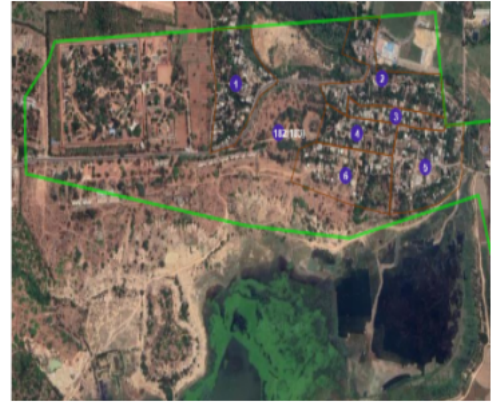

Google Map View