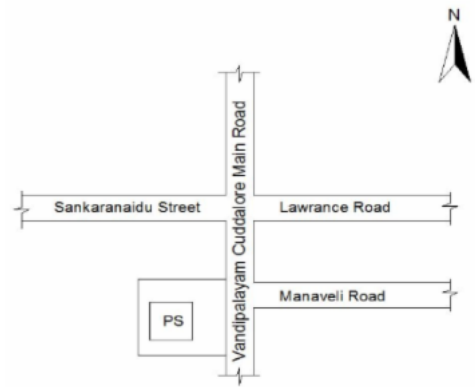

Key MAP View