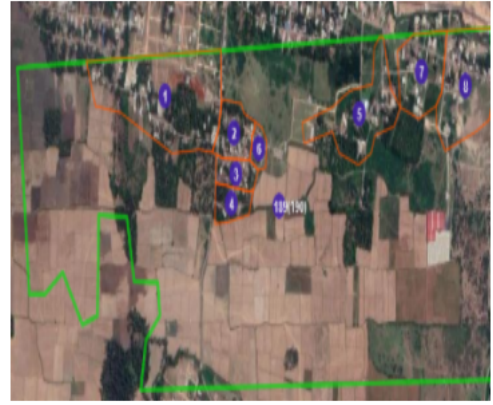

3. வாக்குச் சாவடியின் விவரங்கள்

வாக்குச் சாவடியின் எண் மற்றும் பெயர் : 211 - ஏபிஎஸ் சுசிலாதேவி மாநகராட்சி நடுநிலைப்பள்ளி, மேற்கு புற கட்டிடத்தின், தெற்கு பார்த்த அறை, புருகீஸ்பேட்டை - 607004 வாக்குச் சாவடியின் முகவரி : ஏபிஎஸ் சுசிலாதேவி மாநகராட்சி நடுநிலைப்பள்ளி, புருகீஸ்பேட்டை - 607004	வாக்குச் சாவடியின் வகைப்பாடு (ஆண்/பெண்/பொது)	பொது
	துணை வாக்குச் சாவடிகளின் எண்ணிக்கை :	0

4. வாக்காளர்களின் எண்ணிக்கை

தொடங்கும் வரிசை எண்	முடியும் வரிசை எண்.	நிகர வாக்காளர்களின் எண்ணிக்கை			
		ஆண்	பெண்	மூன்றாம் பாலினம்	மொத்தம்
1	1100	528	571	0	1099

கையொப்பம்

Nazri Naksha

Google Map View

Polling Station Building Front View