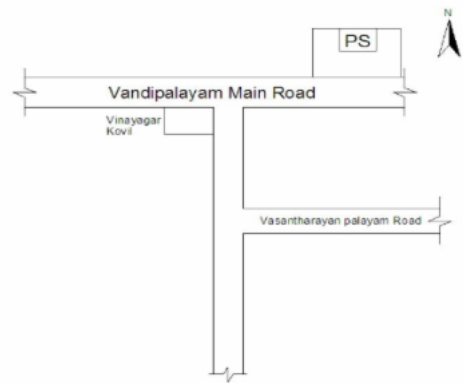

Key MAP View