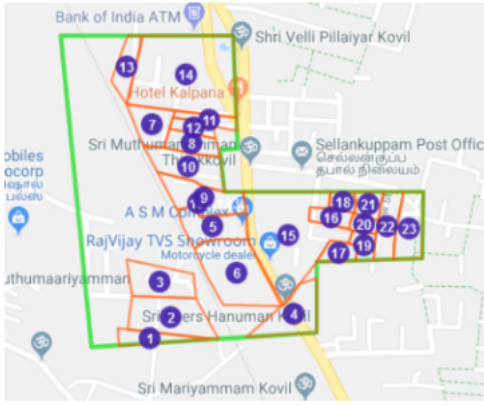

Nazri Naksha