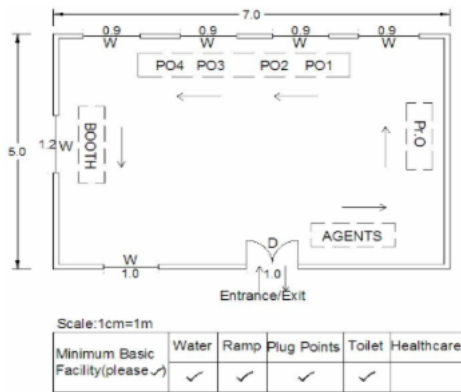

Google Map View

Polling Station Building Front View

Polling Station Front View

Cad View

Key MAP View

1 பெயர் : வினோத்குமார் தந்தை பெயர்: முத்துகுமார் வீட்டு எண் : 0 வயது : 24 பாலினம் : ஆண் Photo is available	ULP1931658	2 பெயர் : மதுமிதா இதரர் பெயர்: முருகன் வீட்டு எண் : 0 வயது : 19 பாலினம் : பெண் Photo is available	ULP2191021	3 பெயர் : ஆனந்தன் தந்தை பெயர்: சீனுவாசன் வீட்டு எண் : 1 வயது : 58 பாலினம் : ஆண் Photo is available	ULP1946003
4 பெயர் : ரமேஷ் தந்தை பெயர்: குமார் வீட்டு எண் : 1E வயது : 35 பாலினம் : ஆண் Photo is available	ULP0333815	5 பெயர் : உஷாமாலினி தந்தை பெயர்: முத்துகுமார் வீட்டு எண் : 2 வயது : 23 பாலினம் : பெண் Photo is available	ULP1945898	6 பெயர் : சஷ்மிதா தந்தை பெயர்: குமரேசன் வீட்டு எண் : 2-10 வயது : 32 பாலினம் : பெண் Photo is available	ULP0849737
7 பெயர் : திருஞானசம்பந்தம் தந்தை பெயர்: சுந்தரம் வீட்டு எண் : 3 வயது : 70 பாலினம் : ஆண் Photo is available	ULP0333831	8 பெயர் : ராஜேஸ்வரி கணவர் பெயர்: திருஞானசம்பந்தம் வீட்டு எண் : 3 வயது : 61 பாலினம் : பெண் Photo is available	ULP0333849	9 பெயர் : இந்துமதி கணவர் பெயர்: விஸ்வநாதன் வீட்டு எண் : 3 வயது : 49 பாலினம் : பெண் Photo is available	MGM2769578
10 பெயர் : சுரேந்தர் தந்தை பெயர்: திருஞானசம்பந்தம் வீட்டு எண் : 3 வயது : 39 பாலினம் : ஆண் Photo is available	ULP0333823	11 பெயர் : சரண்யா தந்தை பெயர்: திருஞானசம்பந்தம் வீட்டு எண் : 3 வயது : 35 பாலினம் : பெண் Photo is available	ULP0333856	12 பெயர் : பிரியதர்ஷினி தந்தை பெயர்: விஸ்வநாதன் வீட்டு எண் : 3 வயது : 27 பாலினம் : பெண் Photo is available	ULP1215870
13 பெயர் : சரண்யா தந்தை பெயர்: கந்தபெருமாள் வீட்டு எண் : 3 வயது : 20 பாலினம் : பெண் Photo is available	ULP2146421	14 பெயர் : கந்தபெருமாள் தந்தை பெயர்: சண்முகவேல் வீட்டு எண் : 3B வயது : 50 பாலினம் : ஆண் Photo is available	ULP1430214	15 பெயர் : அம்பிகா கணவர் பெயர்: கந்தபெருமாள் வீட்டு எண் : 3பீ வயது : 45 பாலினம் : பெண் Photo is available	MGM2827301
16 பெயர் : திலகவதி கணவர் பெயர்: பாண்டியன் வீட்டு எண் : 3பீ வயது : 33 பாலினம் : பெண் Photo is available	ULP1957729	17 பெயர் : அனுஷியா தந்தை பெயர்: கந்தபெருமாள் வீட்டு எண் : 3பீ வயது : 24 பாலினம் : பெண் Photo is available	ULP1885409	18 பெயர் : திருமால் தந்தை பெயர்: கந்தபெருமாள் வீட்டு எண் : 3பீ வயது : 22 பாலினம் : ஆண் Photo is available	ULP2028199
19 பெயர் : சிவமணி கணவர் பெயர்: ஞானவேல் வீட்டு எண் : 3-B வயது : 41 பாலினம் : பெண் Photo is available	ULP0333872	20 பெயர் : கனிமொழி கணவர் பெயர்: மேகநாதன் வீட்டு எண் : 4 வயது : 64 பாலினம் : பெண் Photo is available	MGM2772366	21 பெயர் : பூவராகவன் தந்தை பெயர்: தனபால் வீட்டு எண் : 4 வயது : 59 பாலினம் : ஆண் Photo is available	MGM1484781
22 பெயர் : நிர்மலா கணவர் பெயர்: பூவராகவன் வீட்டு எண் : 4 வயது : 53 பாலினம் : பெண் Photo is available	MGM1498229	23 பெயர் : வாணன் தந்தை பெயர்: மேகநாதன் வீட்டு எண் : 4 வயது : 42 பாலினம் : ஆண் Photo is available	MGM1502038	24 பெயர் : கணேஷ் தந்தை பெயர்: அமரேசன் வீட்டு எண் : 4/2 வயது : 47 பாலினம் : ஆண் Photo is available	ULP1917996
25 பெயர் : கணேசன் தந்தை பெயர்: பக்கிரிசாமி வீட்டு எண் : 5 வயது : 64 பாலினம் : ஆண் Photo is available	MGM1339662	26 பெயர் : வாணா குத்பதீன் தந்தை பெயர்: வாணா குலாம் ஹூசேன் வீட்டு எண் : 5 வயது : 55 பாலினம் : ஆண் Photo is available	CMS0323980	27 பெயர் : ராஜேஸ்வரி கணவர் பெயர்: வடிவேல் வீட்டு எண் : 5 வயது : 48 பாலினம் : பெண் Photo is available	ULP0132852
28 பெயர் : ஐசீலா கணவர் பெயர்: வாணா குத்பதீன் வீட்டு எண் : 5 வயது : 45 பாலினம் : பெண் Photo is available	MCL3762671	29 பெயர் : கௌதம் தந்தை பெயர்: கணேசன் வீட்டு எண் : 5 வயது : 30 பாலினம் : ஆண் Photo is available	ULP0849778	30 பெயர் : ரகுராம் தந்தை பெயர்: கணேசன் வீட்டு எண் : 5 வயது : 29 பாலினம் : ஆண் Photo is available	ULP0984799