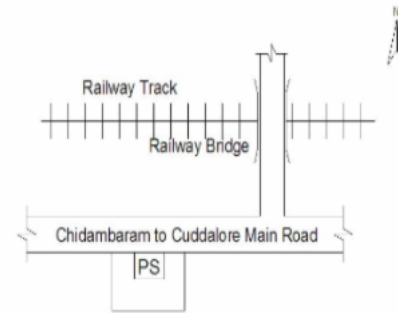

Google Map View

Polling Station Building Front View

Polling Station Front View

Cad View

Key MAP View

1 பெயர் : வினோத்குமார் தந்தை பெயர்: முத்துகுமார் வீட்டு எண் : 0 வயது : 24 பாலினம் : ஆண் Photo is available	ULP1931658	2 பெயர் : மதுமிதா இதரர் பெயர்: முருகன் வீட்டு எண் : 0 வயது : 19 பாலினம் : பெண் Photo is available	ULP2191021	3 பெயர் : ஆனந்தன் தந்தை பெயர்: சீனுவாசன் வீட்டு எண் : 1 வயது : 58 பாலினம் : ஆண் Photo is available	ULP1946003
4 பெயர் : ரமேஷ் தந்தை பெயர்: குமார் வீட்டு எண் : 1E வயது : 35 பாலினம் : ஆண் Photo is available	ULP0333815	5 பெயர் : உஷாமாலினி தந்தை பெயர்: முத்துகுமார் வீட்டு எண் : 2 வயது : 23 பாலினம் : பெண் Photo is available	ULP1945898	6 பெயர் : சஷ்மிதா தந்தை பெயர்: குமரேசன் வீட்டு எண் : 2-10 வயது : 32 பாலினம் : பெண் Photo is available	ULP0849737
7 பெயர் : திருஞானசம்பந்தம் தந்தை பெயர்: சுந்தரம் வீட்டு எண் : 3 வயது : 70 பாலினம் : ஆண் Photo is available	ULP0333831	8 பெயர் : ராஜேஸ்வரி கணவர் பெயர்: திருஞானசம்பந்தம் வீட்டு எண் : 3 வயது : 61 பாலினம் : பெண் Photo is available	ULP0333849	9 பெயர் : இந்துமதி கணவர் பெயர்: விஸ்வநாதன் வீட்டு எண் : 3 வயது : 49 பாலினம் : பெண் Photo is available	MGM2769578
10 பெயர் : சுரேந்தர் தந்தை பெயர்: திருஞானசம்பந்தம் வீட்டு எண் : 3 வயது : 39 பாலினம் : ஆண் Photo is available	ULP0333823	11 பெயர் : சரண்யா தந்தை பெயர்: திருஞானசம்பந்தம் வீட்டு எண் : 3 வயது : 35 பாலினம் : பெண் Photo is available	ULP0333856	12 பெயர் : பிரியதர்ஷினி தந்தை பெயர்: விஸ்வநாதன் வீட்டு எண் : 3 வயது : 27 பாலினம் : பெண் Photo is available	ULP1215870
13 பெயர் : சரண்யா தந்தை பெயர்: கந்தபெருமாள் வீட்டு எண் : 3 வயது : 20 பாலினம் : பெண் Photo is available	ULP2146421	14 பெயர் : கந்தபெருமாள் தந்தை பெயர்: சண்முகவேல் வீட்டு எண் : 3B வயது : 50 பாலினம் : ஆண் Photo is available	ULP1430214	15 பெயர் : அம்பிகா கணவர் பெயர்: கந்தபெருமாள் வீட்டு எண் : 3பீ வயது : 45 பாலினம் : பெண் Photo is available	MGM2827301
16 பெயர் : திலகவதி கணவர் பெயர்: பாண்டியன் வீட்டு எண் : 3பீ வயது : 33 பாலினம் : பெண் Photo is available	ULP1957729	17 பெயர் : அனுஷியா தந்தை பெயர்: கந்தபெருமாள் வீட்டு எண் : 3பீ வயது : 24 பாலினம் : பெண் Photo is available	ULP1885409	18 பெயர் : திருமால் தந்தை பெயர்: கந்தபெருமாள் வீட்டு எண் : 3பீ வயது : 22 பாலினம் : ஆண் Photo is available	ULP2028199
19 பெயர் : சிவமணி கணவர் பெயர்: ஞானவேல் வீட்டு எண் : 3-B வயது : 41 பாலினம் : பெண் Photo is available	ULP0333872	20 பெயர் : கனிமொழி கணவர் பெயர்: மேகநாதன் வீட்டு எண் : 4 வயது : 64 பாலினம் : பெண் Photo is available	MGM2772366	21 பெயர் : பூவராகவன் தந்தை பெயர்: தனபால் வீட்டு எண் : 4 வயது : 59 பாலினம் : ஆண் Photo is available	MGM1484781
22 பெயர் : நிர்மலா கணவர் பெயர்: பூவராகவன் வீட்டு எண் : 4 வயது : 53 பாலினம் : பெண் Photo is available	MGM1498229	23 பெயர் : வாணன் தந்தை பெயர்: மேகநாதன் வீட்டு எண் : 4 வயது : 42 பாலினம் : ஆண் Photo is available	MGM1502038	24 பெயர் : கணேஷ் தந்தை பெயர்: அமரேசன் வீட்டு எண் : 4/2 வயது : 47 பாலினம் : ஆண் Photo is available	ULP1917996
25 பெயர் : கணேசன் தந்தை பெயர்: பக்கிரிசாமி வீட்டு எண் : 5 வயது : 64 பாலினம் : ஆண் Photo is available	MGM1339662	26 பெயர் : வாணா குத்பதீன் தந்தை பெயர்: வாணா குலாம் ஹூசேன் வீட்டு எண் : 5 வயது : 55 பாலினம் : ஆண் Photo is available	CMS0323980	27 பெயர் : ராஜேஸ்வரி கணவர் பெயர்: வடிவேல் வீட்டு எண் : 5 வயது : 48 பாலினம் : பெண் Photo is available	ULP0132852
28 பெயர் : ஐசீலா கணவர் பெயர்: வாணா குத்பதீன் வீட்டு எண் : 5 வயது : 45 பாலினம் : பெண் Photo is available	MCL3762671	29 பெயர் : கௌதம் தந்தை பெயர்: கணேசன் வீட்டு எண் : 5 வயது : 30 பாலினம் : ஆண் Photo is available	ULP0849778	30 பெயர் : ரகுராம் தந்தை பெயர்: கணேசன் வீட்டு எண் : 5 வயது : 29 பாலினம் : ஆண் Photo is available	ULP0984799