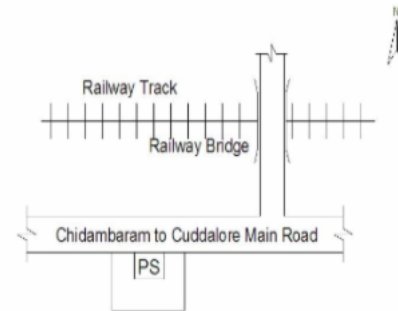

வாக்காளர் பதிவு அலுவலரின்
கையொப்பம்

Nazri Naksha

Google Map View

Polling Station Building Front View

Polling Station Front View

Cad View

Key MAP View

சட்டமன்றத் தொகுதியின் எண் மற்றும் பெயர் : 155-கடலூர்
பிரிவு எண் மற்றும் பெயர் 1-கடலூர் (மா), வார்டு 34சாலைக்கரை முதல் தெரு