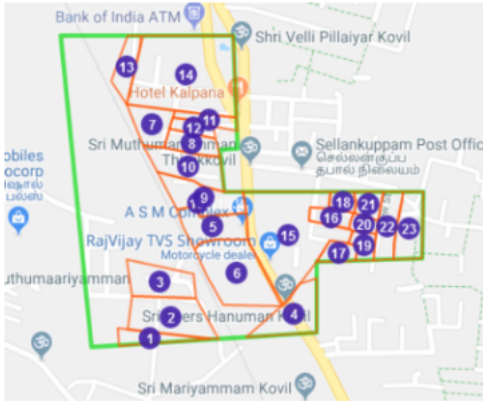

Nazri Naksha