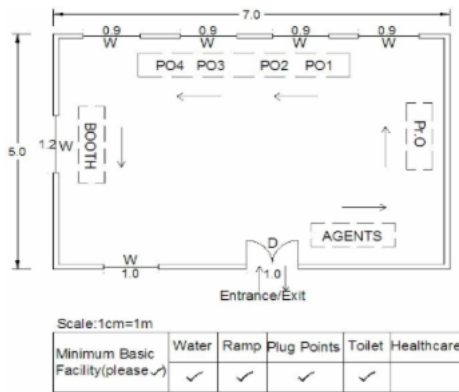

வாக்காளர் பதிவு அலுவலரின்
கையொப்பம்

Nazri Naksha

Google Map View

Polling Station Building Front View

Polling Station Front View

Cad View

Key MAP View

சட்டமன்றத் தொகுதியின் எண் மற்றும் பெயர் : 155-கடலூர்
பிரிவு எண் மற்றும் பெயர் 1-கடலூர் (மா), வார்டு 34சாலைக்கரை முதல் தெரு