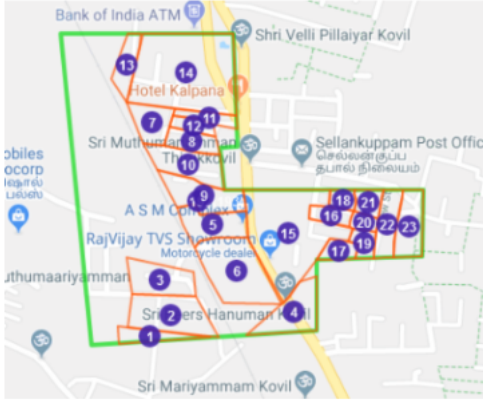

3. வாக்குச் சாவடியின் விவரங்கள்

வாக்குச் சாவடியின் எண் மற்றும் பெயர் : 217 - கடலூர் மாவட்ட ஒழுங்குமுறை விற்பனைகூடம், வடக்கு பக்க கட்டிடம் தெற்கு பார்த்த கிழக்கு பகுதி, சிவானந்தபுரம் - 607003 வாக்குச் சாவடியின் முகவரி : கடலூர் மாவட்ட மார்கெட் கமிட்டி, சிவானந்தபுரம் - 607003	வாக்குச் சாவடியின் வகைப்பாடு (ஆண்/பெண்/பொது)	பொது
	துணை வாக்குச் சாவடிகளின் எண்ணிக்கை :	0

4. வாக்காளர்களின் எண்ணிக்கை

தொடங்கும் வரிசை எண்	முடியும் வரிசை எண்.	நிகர வாக்காளர்களின் எண்ணிக்கை			
		ஆண்	பெண்	மூன்றாம் பாலினம்	மொத்தம்
1	827	409	418	0	827

கையொப்பம்

Nazri Naksha

Google Map View

Polling Station Building Front View