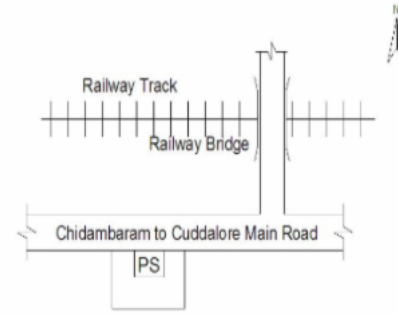

Key MAP View