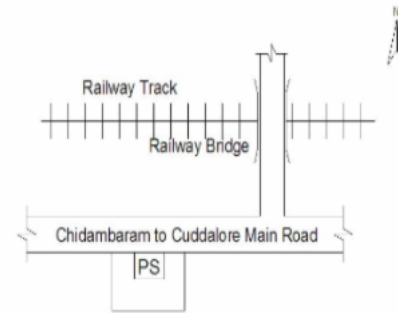

**Google Map View**

**Polling Station Building Front View**

**Polling Station Front View**

**Cad View**

**Key MAP View**

சட்டமன்றத் தொகுதியின் எண் மற்றும் பெயர் : 155-கடலூர்  
பிரிவு எண் மற்றும் பெயர் 1-கடலூர் (மா), வார்டு 34வெள்ளிவினாயகர் கோயில் தெரு